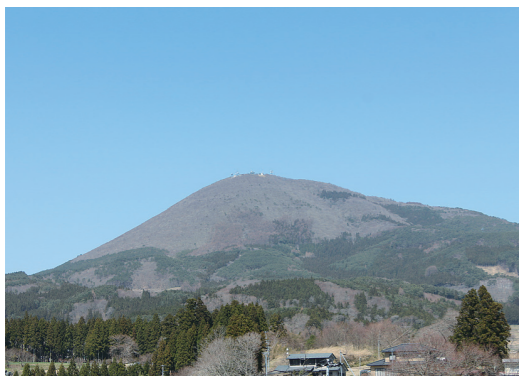

天気も気分も晴れやかにバンザイ

COVER ★室根山山開き
撮影日 4月14日◎ 場所 室根山山頂

県立自然公園室根山の山開きは快晴の4月14日、同山で行われ、自然愛護少年団、観光関係者や登山者など約150人が895mの頂に立ちました。

桜の名所で知られる蟻塚公園で行われた開会セレモニーでは、室根創作太鼓の会「鼓」の勇壮な演奏やテープカットで県内一早い山開きを祝いました。

その後、参加者は一斉に登山を開始し、8合目付近の室根神社で安全を祈願。出発から約2時間後、無事山頂に到着。360度の大パノラマを満喫しながら全員で万歳三唱をして、観光シーズンの幕開けを喜びました。

室根地域お役立ちカレンダー

Sun	Mon	Tue	Wed	Thu	Fri	Sat
28	29	30	1	2 ◎なかよし広場(折壁保育園)	3 ◎アストロ・ロマン大東GWフェスティバル(~6日) ◎図書館休館	4 ◎図書館休館 ◎むろね一本桜鑑賞会(旧折壁小学校)
5 ◎図書館休館	6 ◎図書館休館	7 ◎図書館休館	8	9 ◎なかよし広場(折壁保育園)	10	11 ◎春の山野草展(室根ふるさとセンター)
12 ◎春の山野草展(室根ふるさとセンター)	13	14 ◎図書館休館	15 ◎3~4ヶ月児健診(川崎)	16 ◎成人検診同時受診(曲ろくホール) ◎なかよし広場(折壁保育園)	17 ◎成人検診同時受診(曲ろくホール)	18 ◎成人検診同時受診(曲ろくホール) ◎室根中学校体育祭
19	20	21 ◎図書館休館 ◎9~10ヶ月児健診(千蔵) ◎2歳6ヶ月児健診(千蔵)	22 ◎3歳児健診(千蔵)	23 ◎1歳6ヶ月児健診(千蔵) ◎なかよし広場(折壁保育園)	24 ◎ふれあい会(室根保健センター)	25 ◎東小学校、西小学校運動会 ◎室根山つつじまつり(~6/9)
26	27	28 ◎図書館休館	29	30 ◎なかよし広場(折壁保育園)	31 ◎図書館休館	1