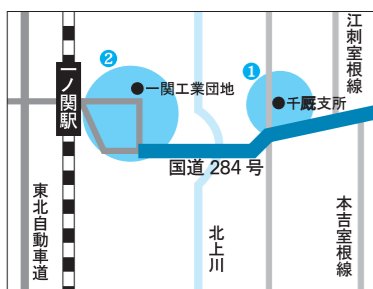

☎県警察本部交通管制センター☎019-653-0110(内線700-5555)

- ◇日時…7月24日④ 13:00～16:00
- ◇規制内容…国道284号を一関市方面から気仙沼市方面へ通行する車両のほか、規制区域内の各市道を通行する車両
- ◇規制区域…①千厩バイパス西口～千厩バイパス東口付近(13:00～15:00)、②JＲ一関駅東側～一関東工業団地南口付近(14:00～16:00)

図書館はともだち