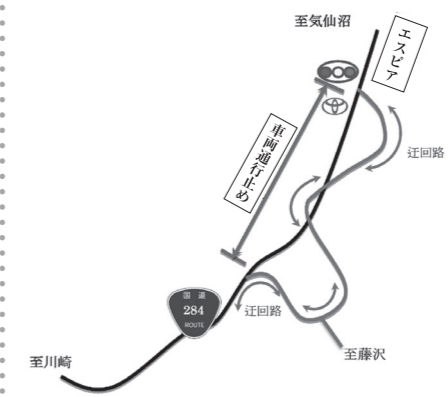

◇卓球教室(小中対象) 火曜開催
日時…21日、28日、5月5日、12日 19:00～21:00

場所…千厩武道館

●市卓球協会千厩支部 ☎ 3291

◇小学生ソフトテニス教室 日曜開催
日時…19日、26日、5月3日、10日 16:00～18:00

場所…清田テニスコート2面

●千厩町ソフトテニススポーツ少年団 ☎ 2587

お知らせ 千厩病院・小児科の外来診療が㊤㊤の午後になります

4月から小児科の外来診療の日程が変わります。各種予防接種は予約制です。詳しくは問い合わせください。変更後…毎月㊤の午後(受け付け13:30～15:00)

●千厩病院医事経営課 ☎ 2101

お知らせ 一般国道284号厩橋橋梁補修補強工事について

一般国道284号厩橋橋梁補修補強工事のため、下記のとおり通行規制を行います。工事期間中は、大変ご迷惑をお掛けしますが、ご理解・ご協力をお願いいたします。

路線：一般国道284号

場所：千厩町千厩西小田～東小田

規制期間：平成27年4月1日～4月30日(予定)

規制内容：車両通行止

迂回路：市道東小田西小田線

●千厩土木センター ☎ 4971

老人福祉センター日割表 (4月15日～5月14日)

日	曜	利用団体
4/15	水	濁沼長生会
16	木	寺沢長生会
17	金	清水老盛会 熊田倉老盛会
20	月	第五区長生会
21	火	寺花老人クラブ
22	水	小梨天寿会
23	木	大平老人クラブ 宝築老人クラブ
24	金	夫婦岩長生会
27	月	町下老人クラブ
28	火	三沢老人クラブ
30	木	天ヶ森老人クラブ
5/1	金	中駒長生会 仏坂長生会
7	木	木六長生会 北ノ沢長生会
8	金	新町長生会 本町長生会
11	月	大平老人クラブ 宝築老人クラブ
12	火	北小梨老人クラブ
13	水	南小梨老友会 天神老友クラブ
14	木	愛宕長生会