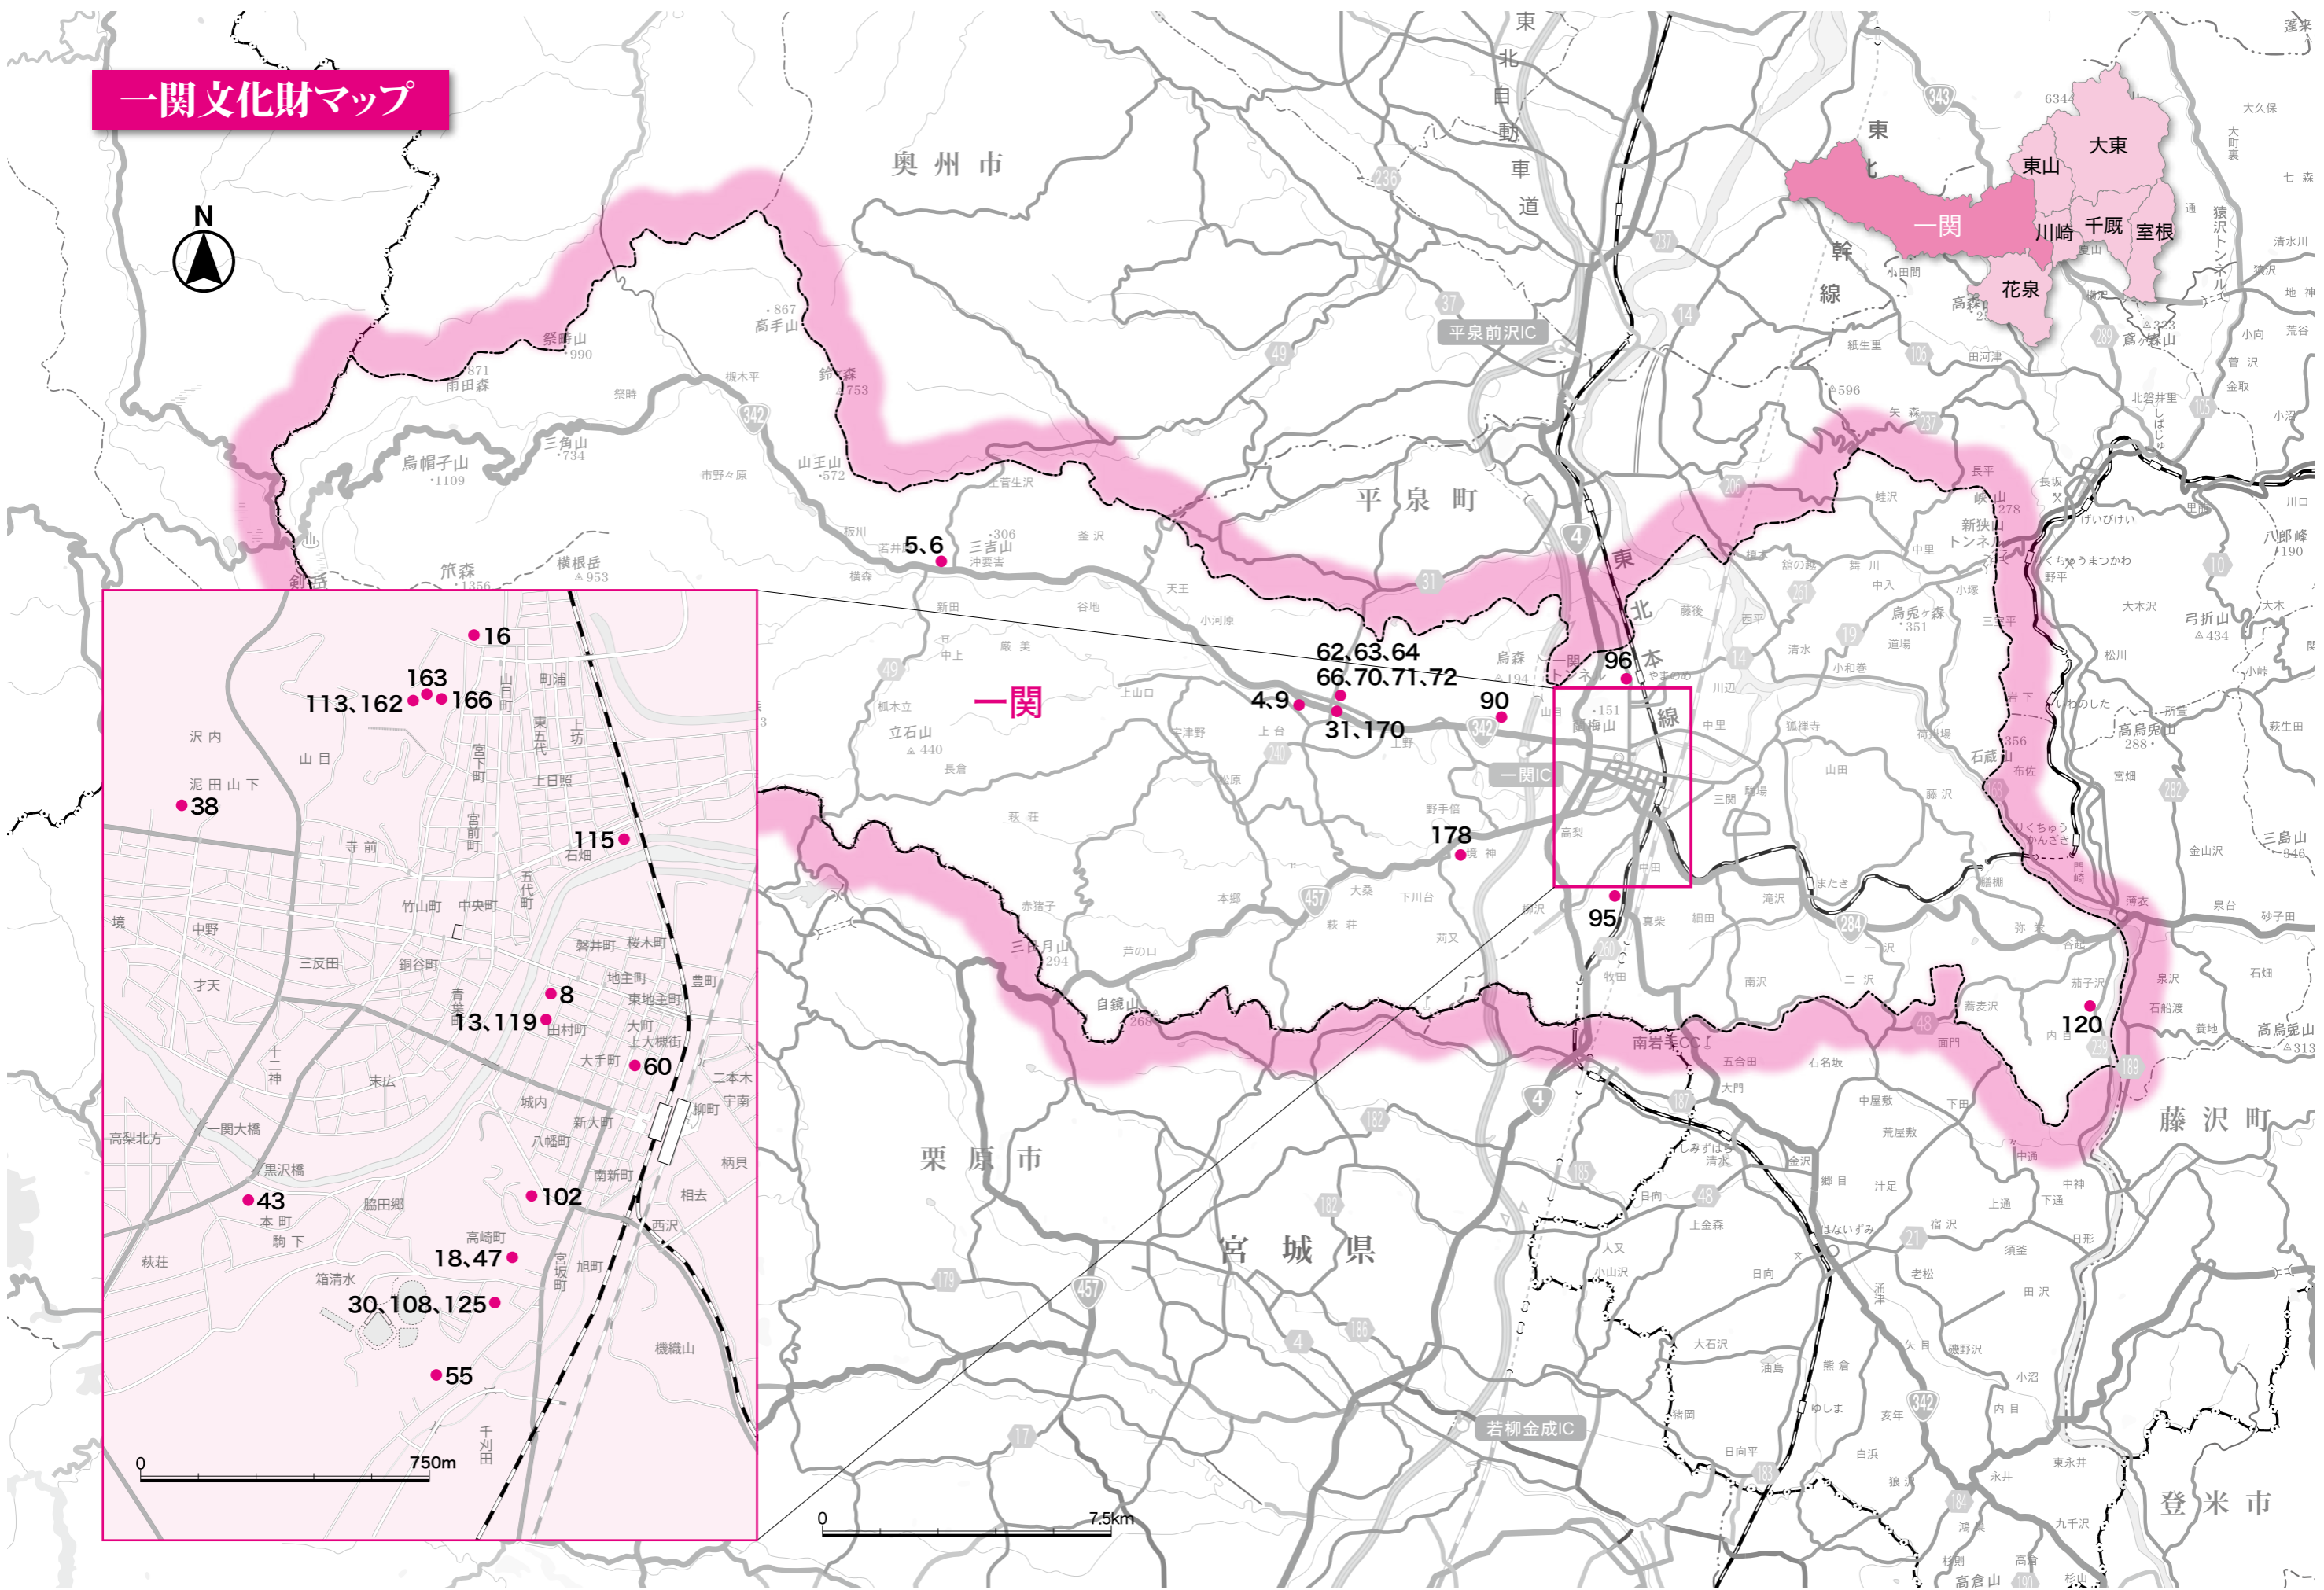

文化財の位置図

一 関の文化財

一関市全図

一関文化財マップ

東山文化財マップ

千厩文化財マップ

一関の文化財

平成 23 年 6 月 30 日 発行