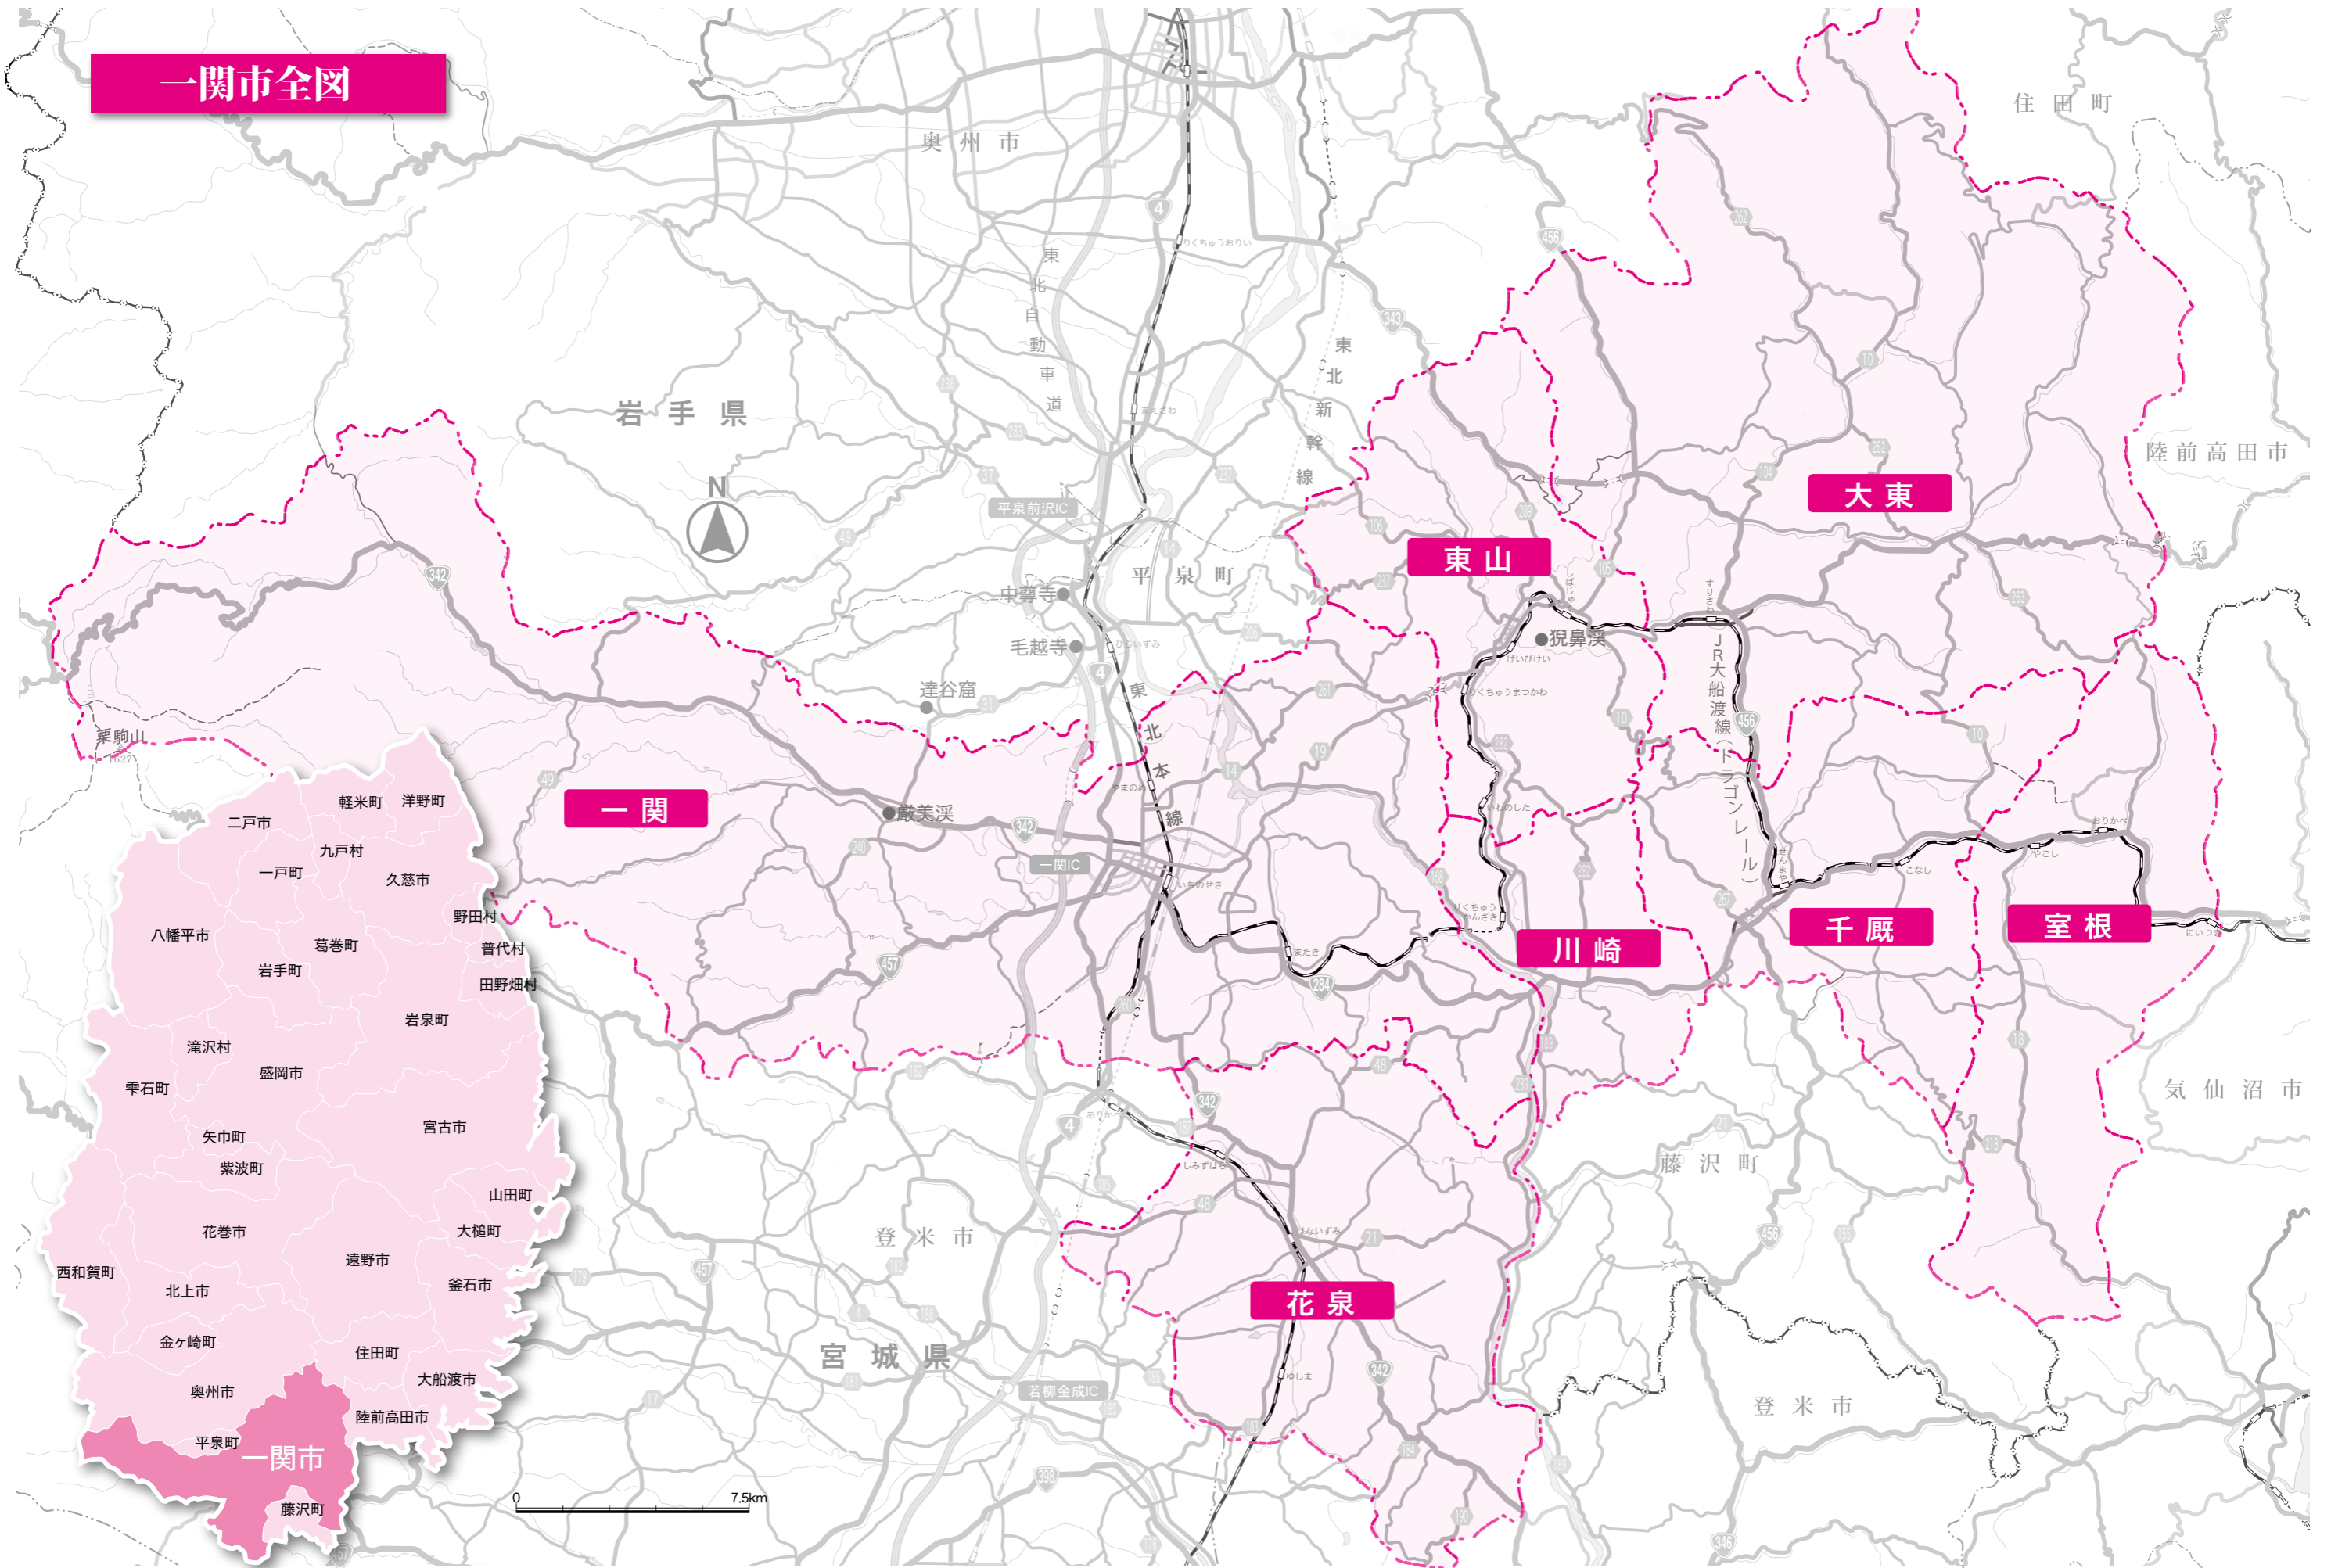

文化財の位置図

一 関の文化財

一関市全図

一関文化財マップ

東山文化財マップ

千厩文化財マップ

一関の文化財

平成 23 年 6 月 30 日 発行