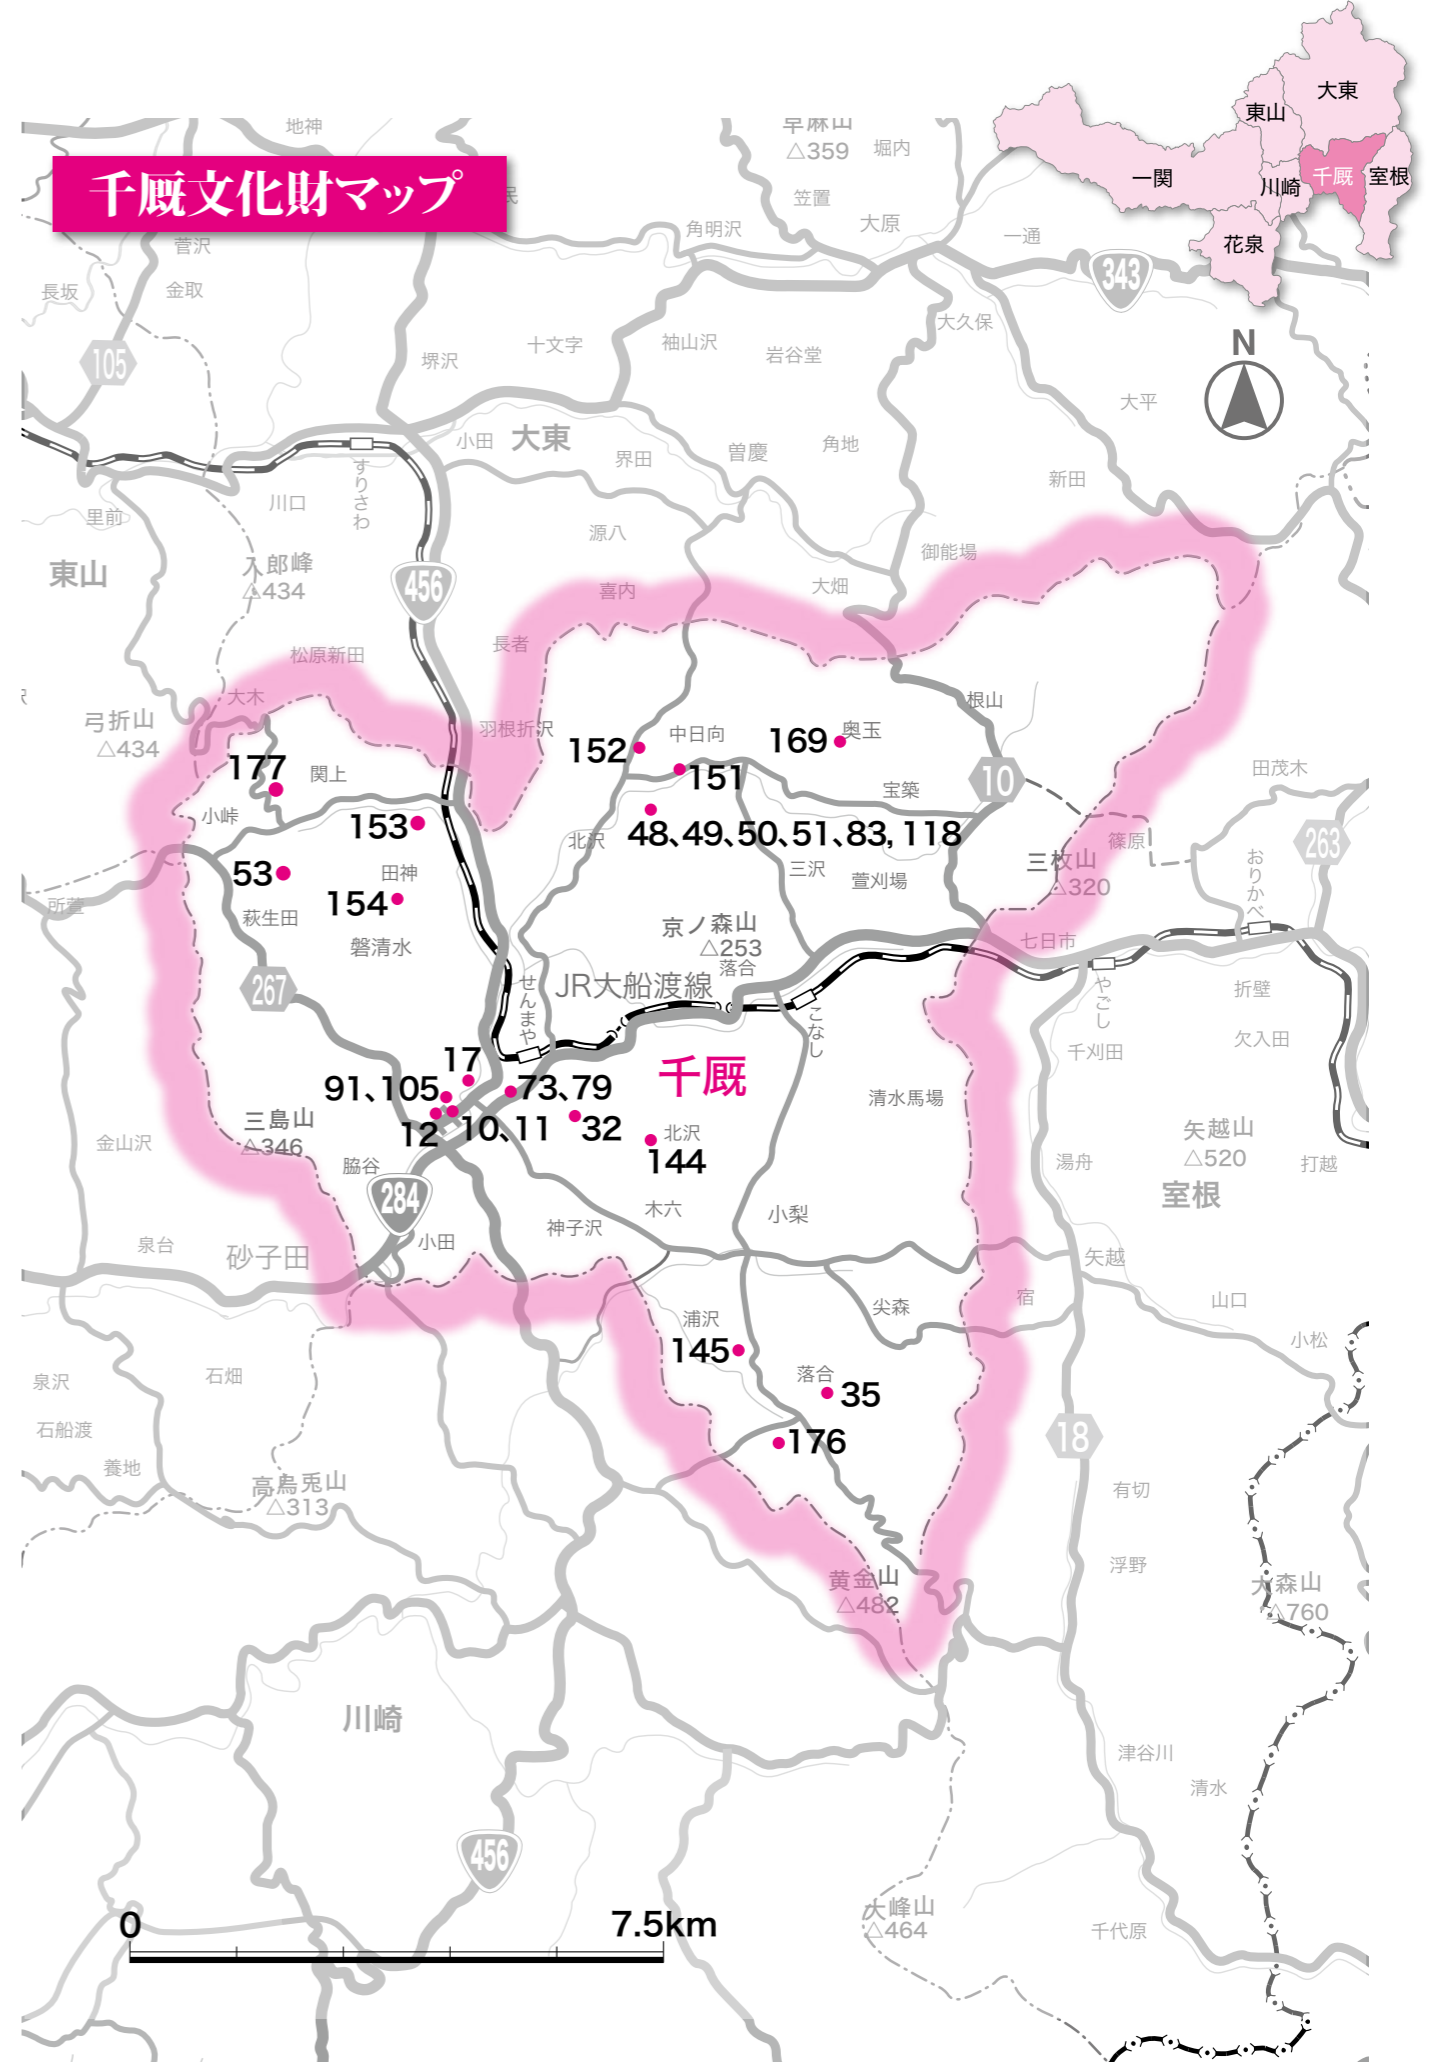

文化財の位置図

一 関の文化財

一関市全図

一関文化財マップ

東山文化財マップ

千厩文化財マップ

一関の文化財

平成 23 年 6 月 30 日 発行