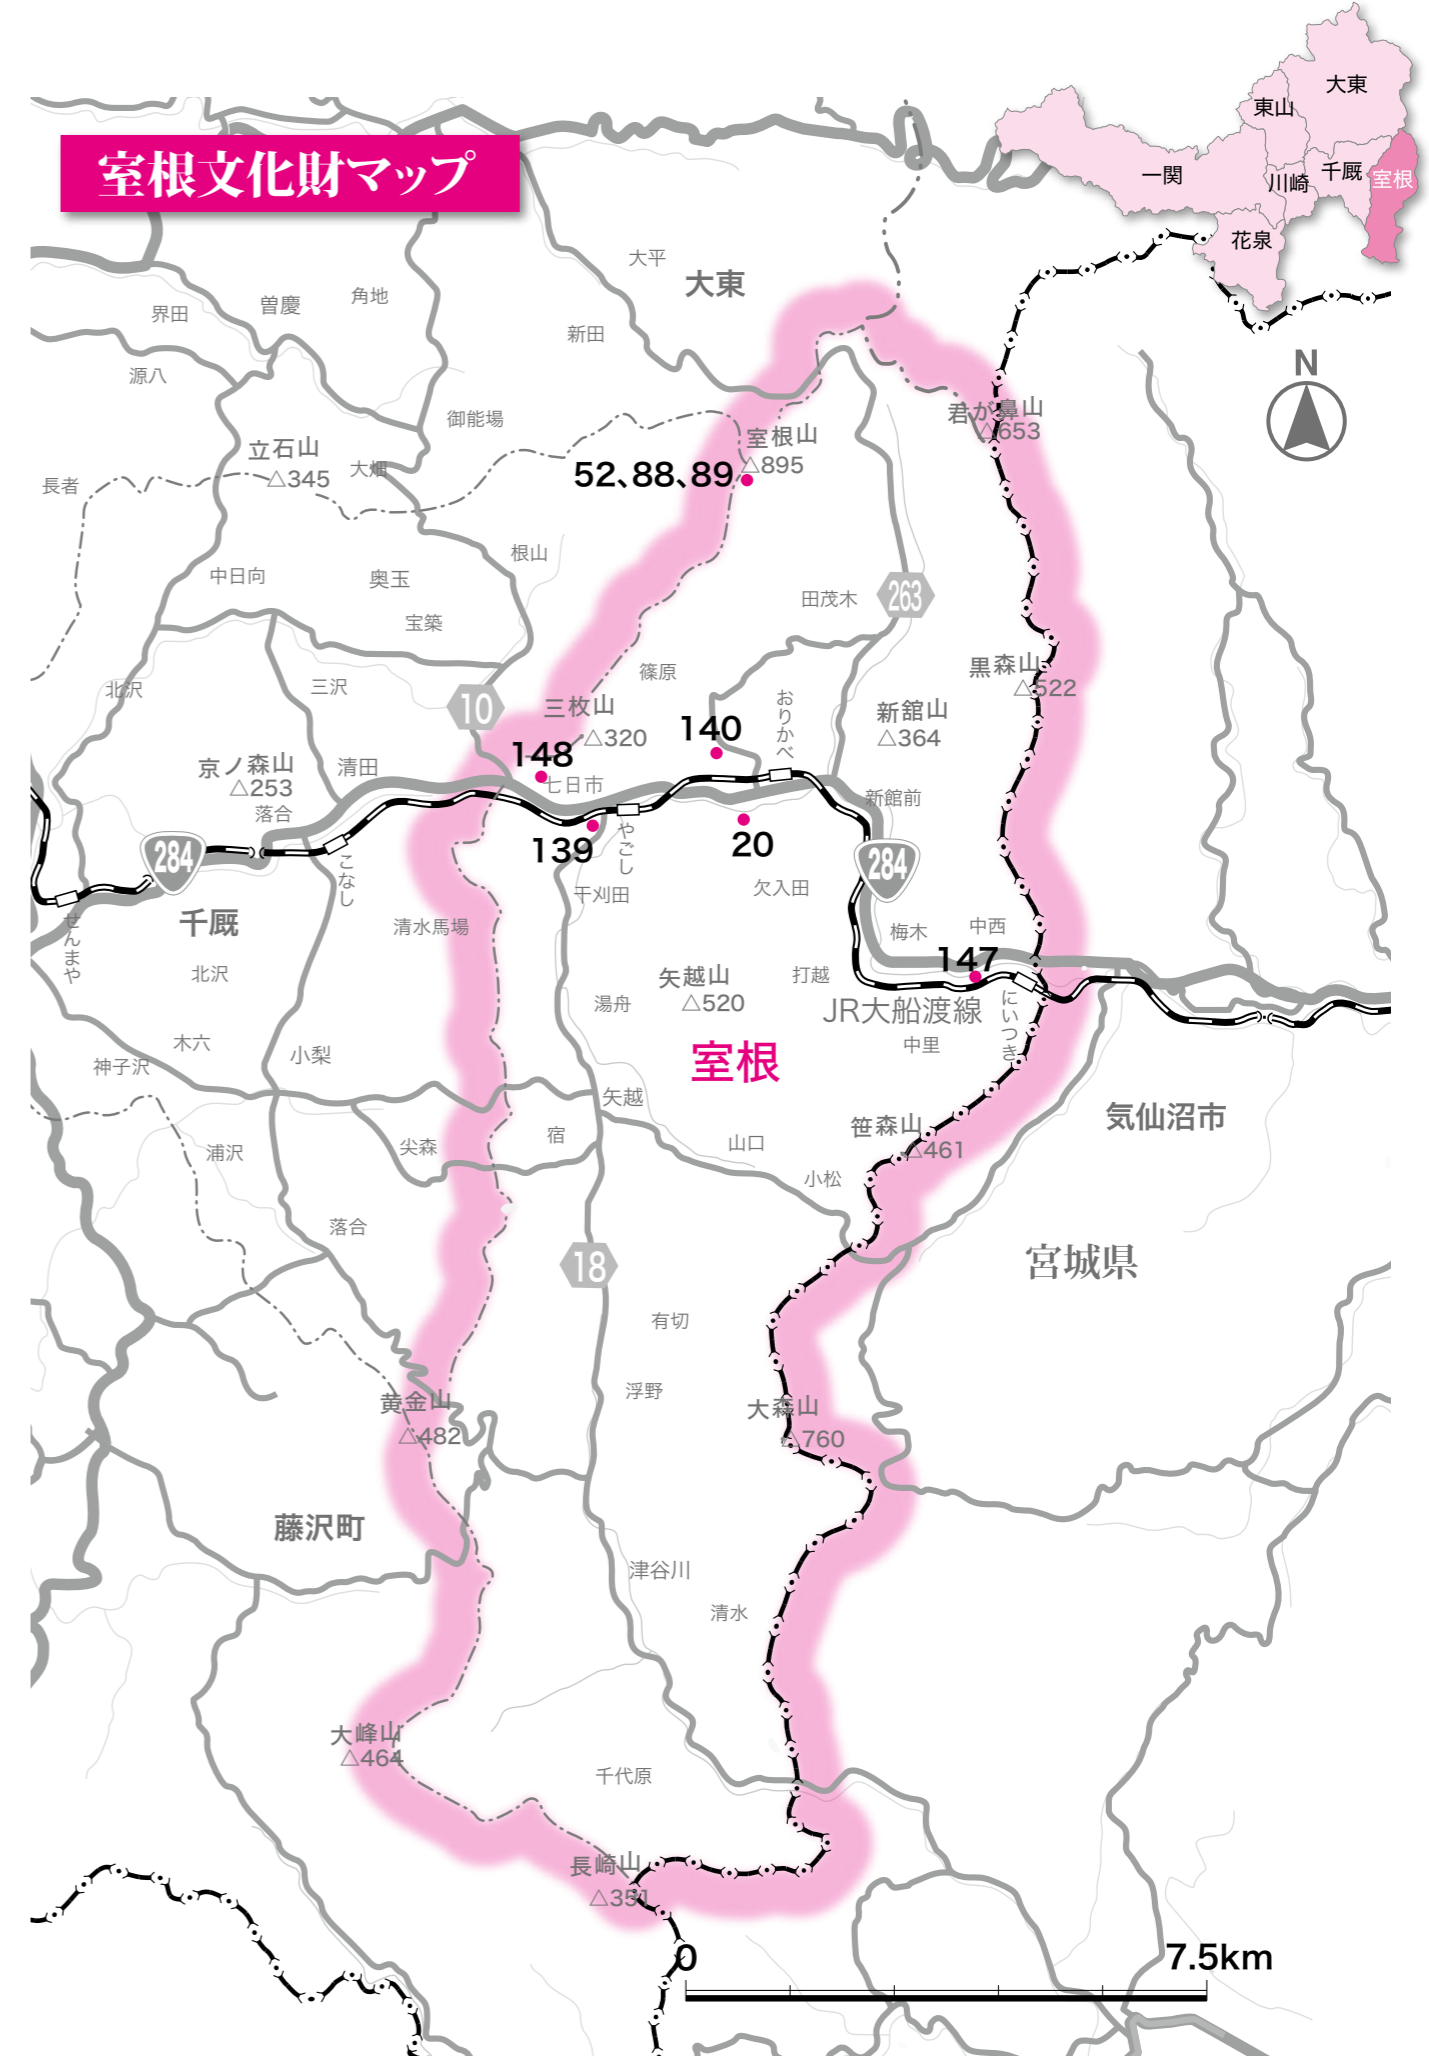

文化財の位置図

一 関の文化財

一関市全図

一関文化財マップ

東山文化財マップ

千厩文化財マップ

一関の文化財

平成 23 年 6 月 30 日 発行