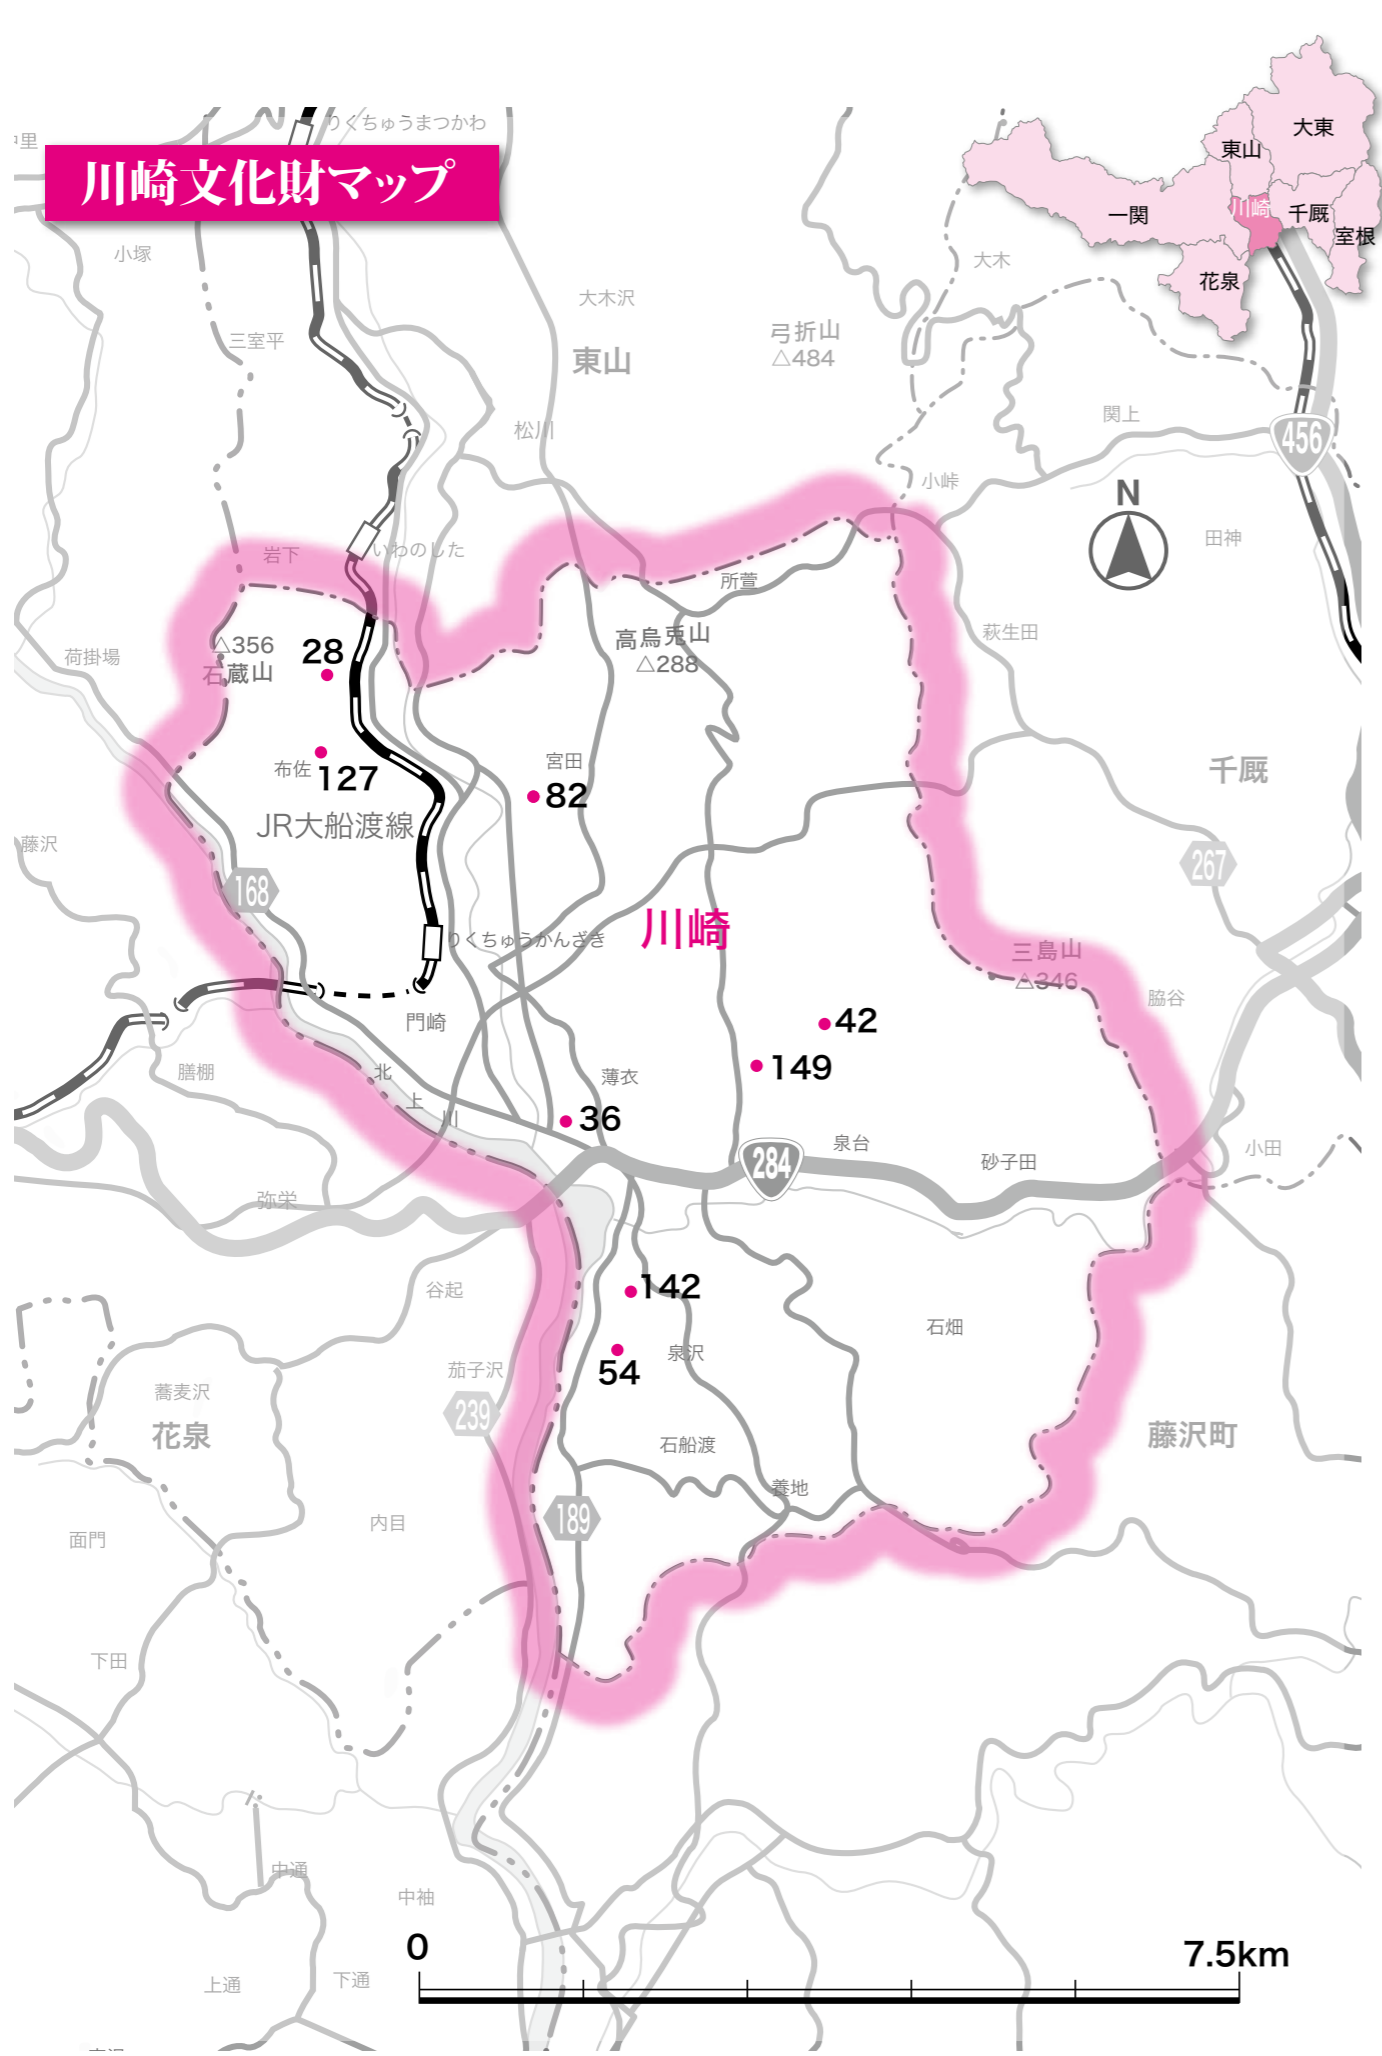

文化財の位置図

一 関の文化財

一関市全図

一関文化財マップ

東山文化財マップ

千厩文化財マップ

一関の文化財

平成 23 年 6 月 30 日 発行