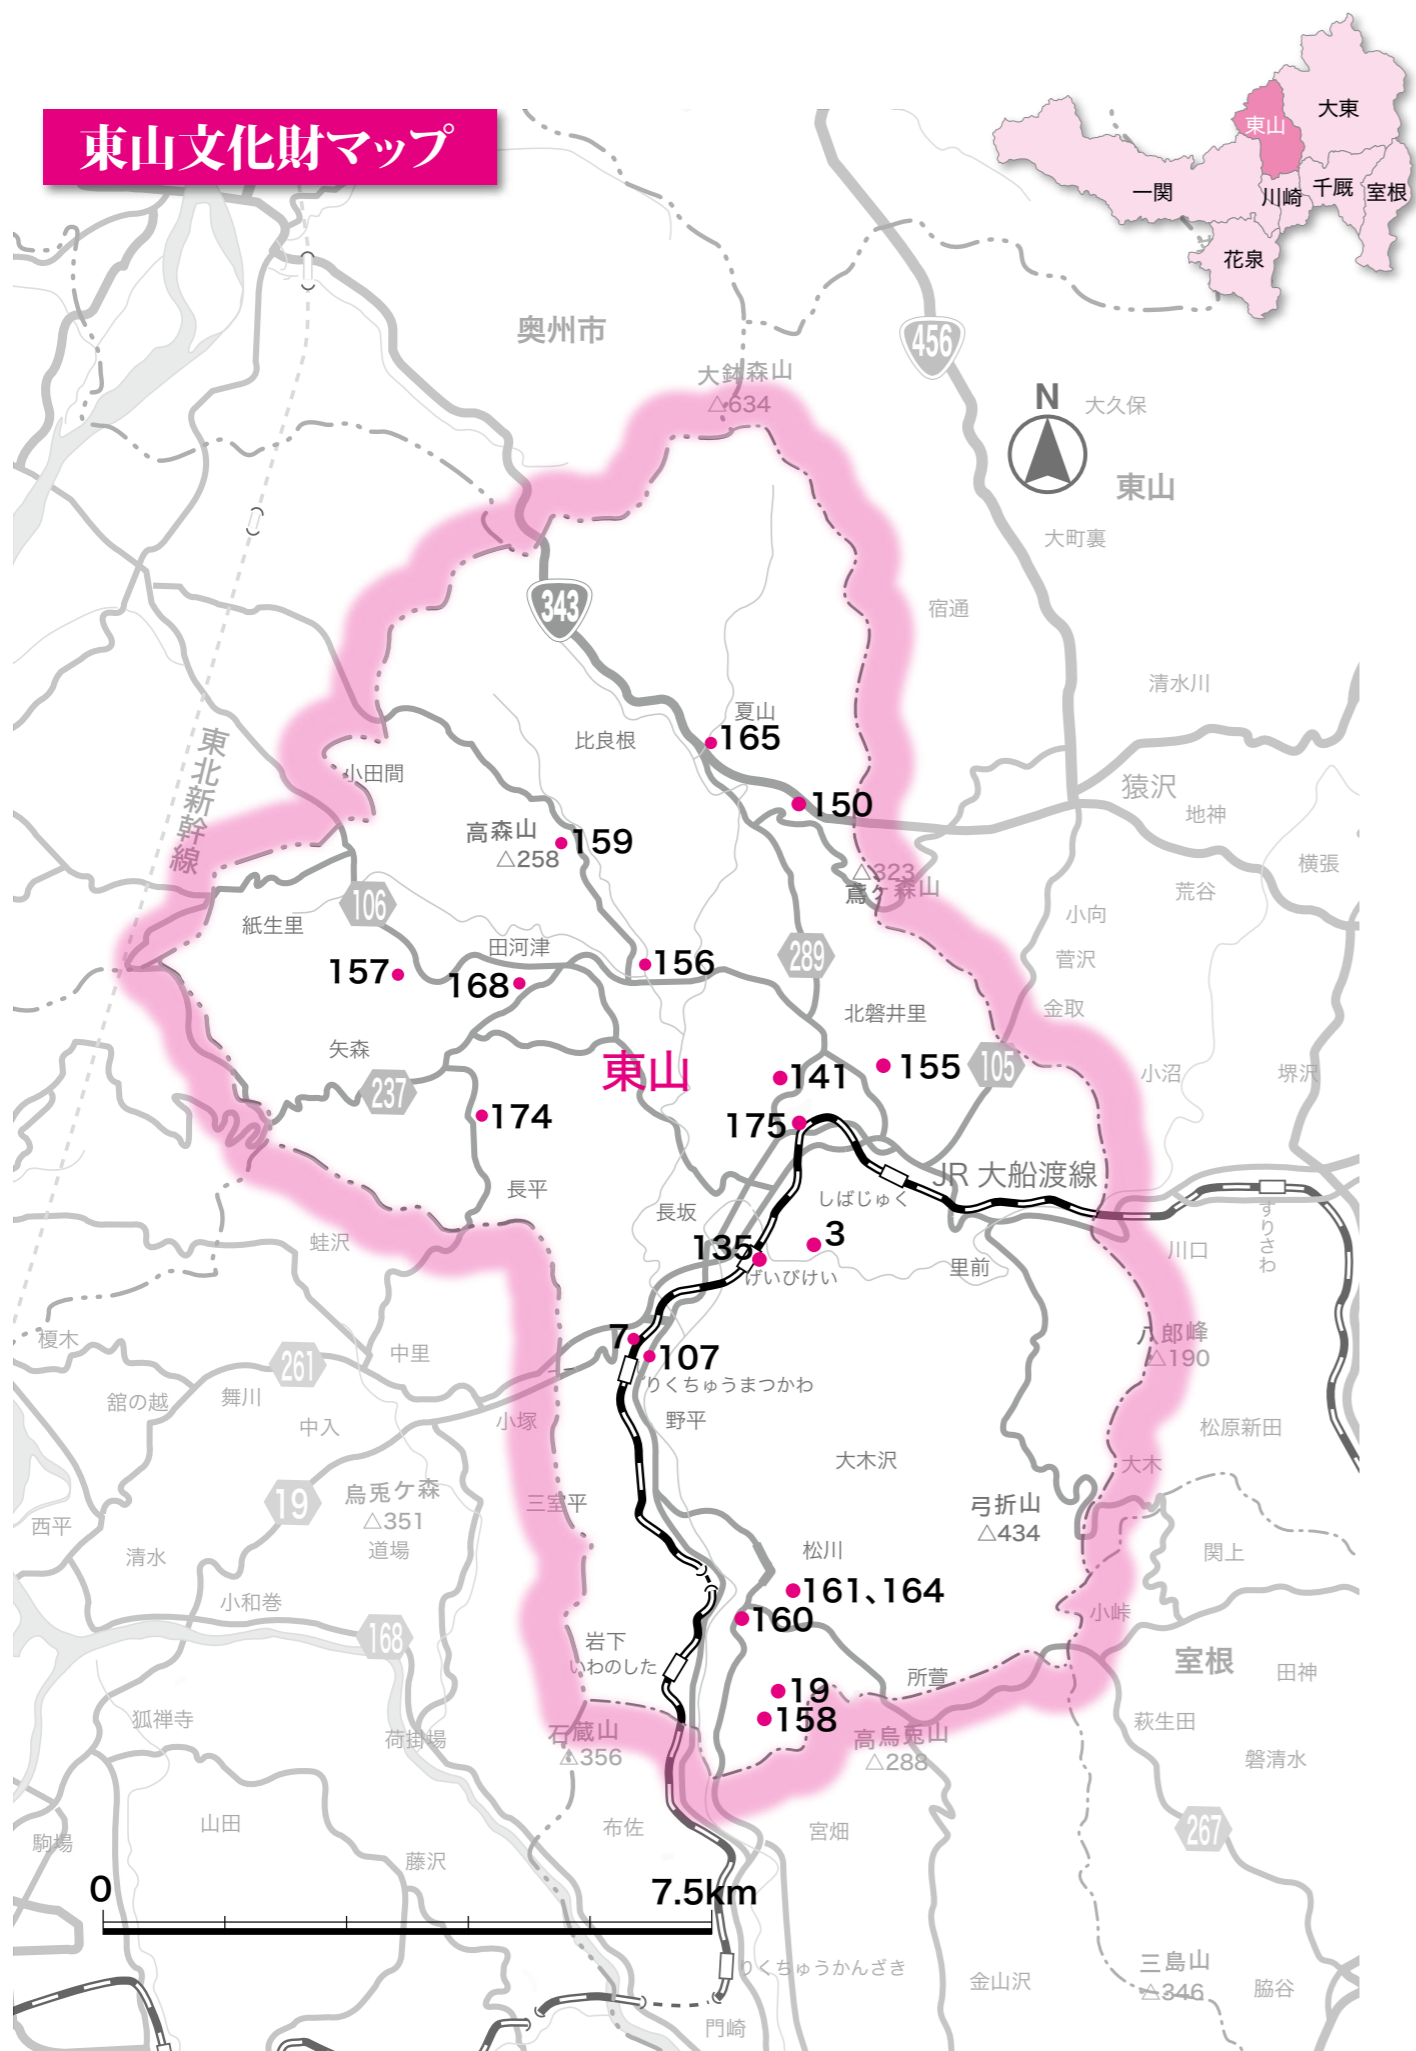

文化財の位置図

一 関の文化財

一関市全図

一関文化財マップ

東山文化財マップ

千厩文化財マップ

一関の文化財

平成 23 年 6 月 30 日 発行