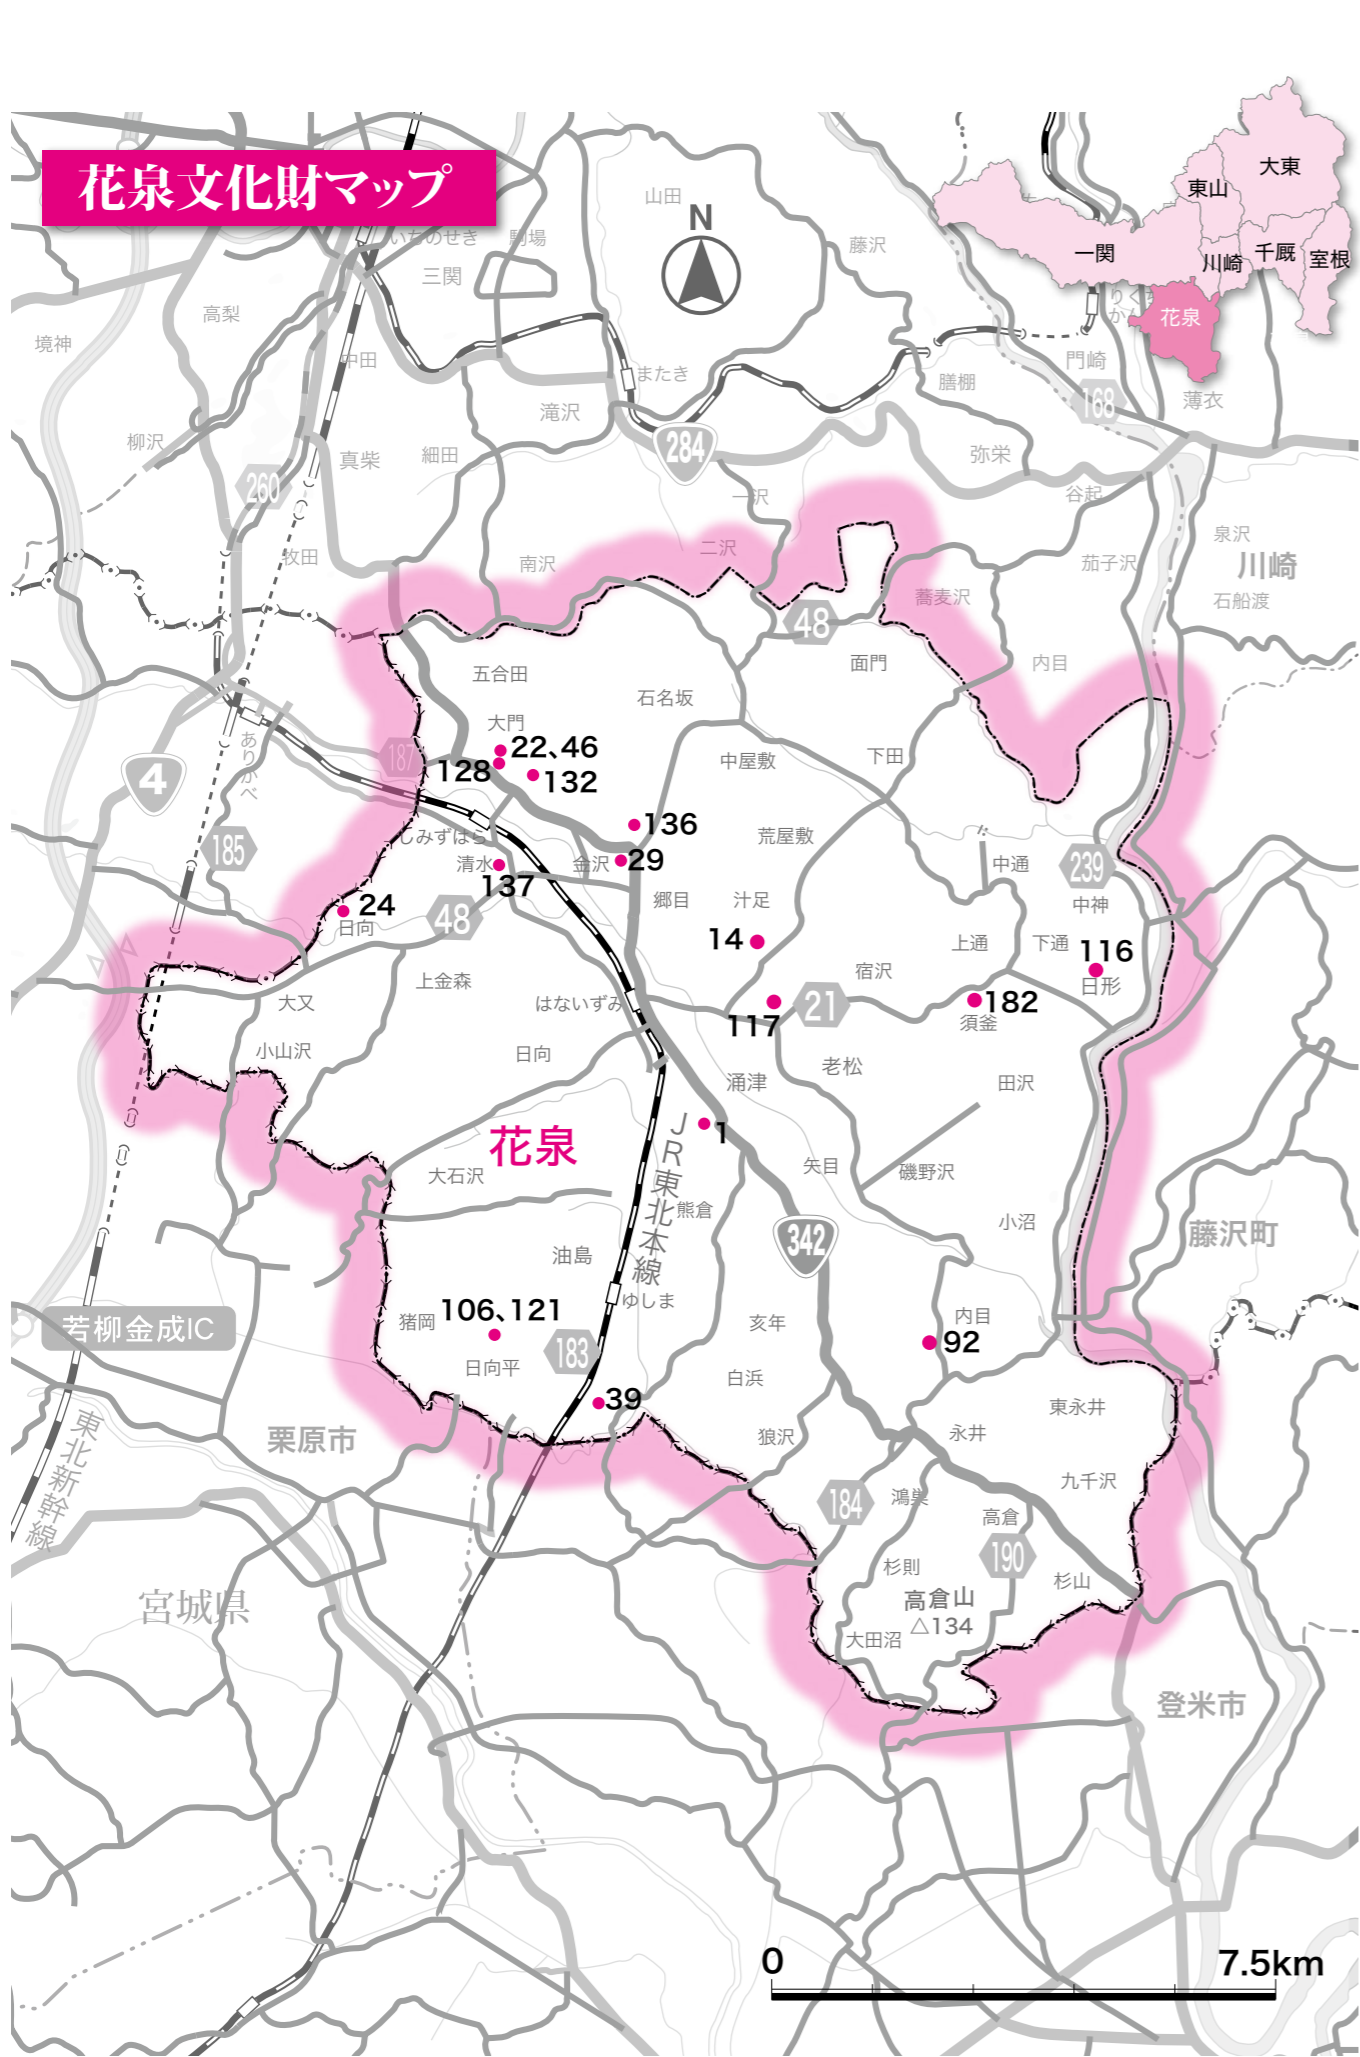

文化財の位置図

一 関の文化財

一関市全図

一関文化財マップ

東山文化財マップ

千厩文化財マップ

一関の文化財

平成 23 年 6 月 30 日 発行