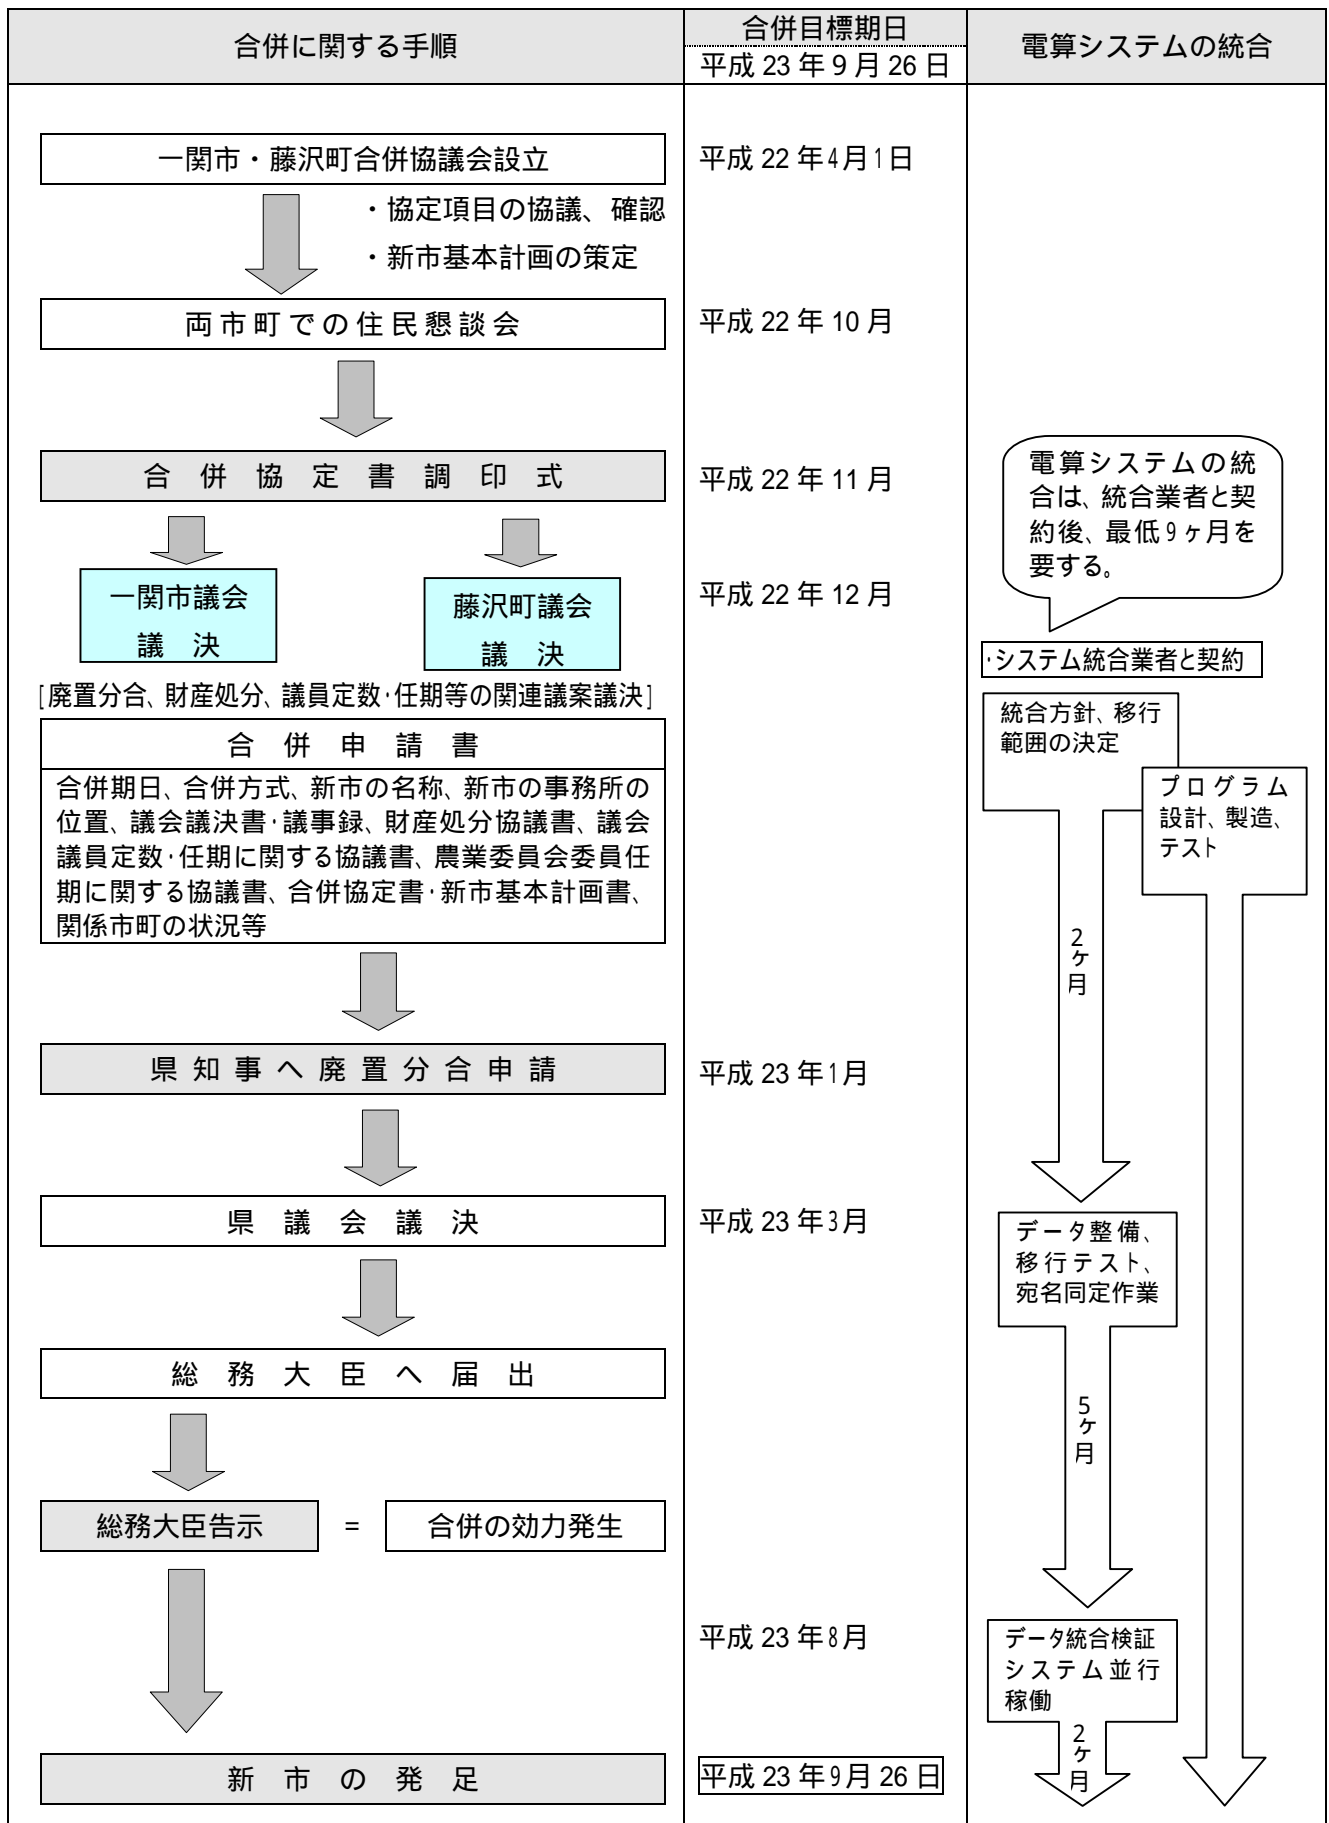

合併までの手続き等

平成23年カレンダー

1月

日	月	火	水	木	金	土
						1
2	3	4	5	6	7	8
9	10	11	12	13	14	15
16	17	18	19	20	21	22
23	24	25	26	27	28	29
30	31					

1...元旦 10...成人の日

2月

日	月	火	水	木	金	土
		1	2	3	4	5
6	7	8	9	10	11	12
13	14	15	16	17	18	19
20	21	22	23	24	25	26
27	28					

11...建国記念日

3月

日	月	火	水	木	金	土
		1	2	3	4	5
6	7	8	9	10	11	12
13	14	15	16	17	18	19
20	21	22	23	24	25	26
27	28	29	30	31		

21...春分の日

4月

日	月	火	水	木	金	土
					1	2
3	4	5	6	7	8	9
10	11	12	13	14	15	16
17	18	19	20	21	22	23
24	25	26	27	28	29	30

29...昭和の日

5月

日	月	火	水	木	金	土
1	2	3	4	5	6	7
8	9	10	11	12	13	14
15	16	17	18	19	20	21
22	23	24	25	26	27	28
29	30	31				

3...憲法記念日 4...みどりの日
5...こどもの日

6月

日	月	火	水	木	金	土
			1	2	3	4
5	6	7	8	9	10	11
12	13	14	15	16	17	18
19	20	21	22	23	24	25
26	27	28	29	30		

7月

日	月	火	水	木	金	土
					1	2
3	4	5	6	7	8	9
10	11	12	13	14	15	16
17	18	19	20	21	22	23
24	25	26	27	28	29	30
31						

18...海の日

8月

日	月	火	水	木	金	土
	1	2	3	4	5	6
7	8	9	10	11	12	13
14	15	16	17	18	19	20
21	22	23	24	25	26	27
28	29	30	31			

9月

日	月	火	水	木	金	土
				1	2	3
4	5	6	7	8	9	10
11	12	13	14	15	16	17
18	19	20	21	22	23	24
25	26	27	28	29	30	

19...敬老の日 23...秋分の日

10月

日	月	火	水	木	金	土
						1
2	3	4	5	6	7	8
9	10	11	12	13	14	15
16	17	18	19	20	21	22
23	24	25	26	27	28	29
30	31					

10...体育の日

11月

日	月	火	水	木	金	土
		1	2	3	4	5
6	7	8	9	10	11	12
13	14	15	16	17	18	19
20	21	22	23	24	25	26
27	28	29	30			

3...文化の日 23...勤労感謝の日

12月

日	月	火	水	木	金	土
				1	2	3
4	5	6	7	8	9	10
11	12	13	14	15	16	17
18	19	20	21	22	23	24
25	26	27	28	29	30	31

23...天皇誕生日