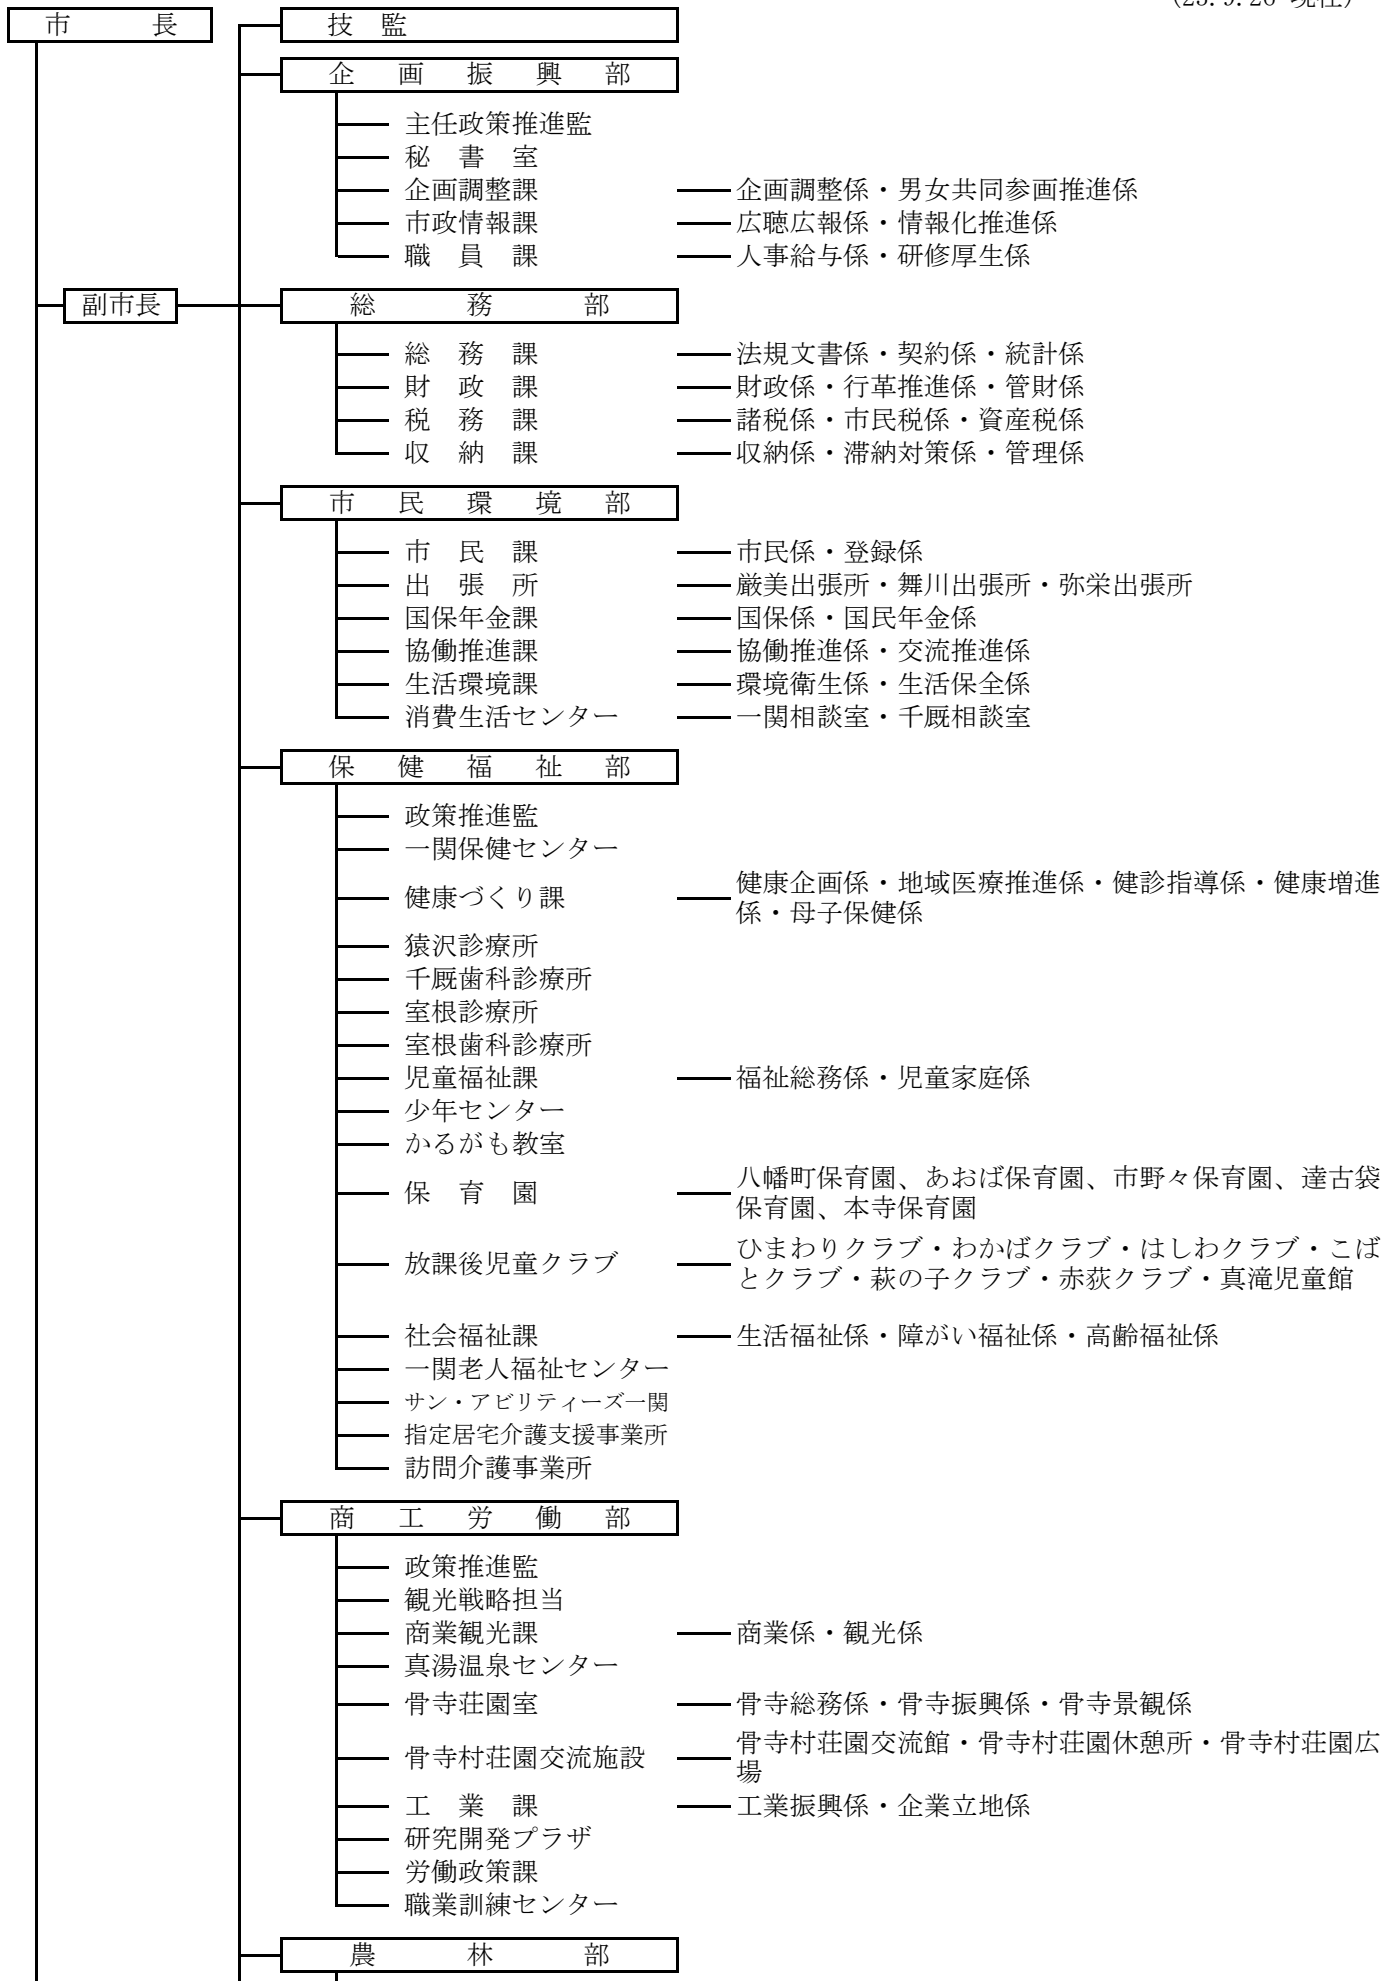

一 関 市 の 機 構

(23.9.26 現在)

- 政策推進監
- 農政課 — 農政企画係・営農振興係・農産物流通係
- 農業技術開発センター — 南部農業技術開発センター・北部農業技術開発センター
- 一関農村女性の家
- 一関農村センター
- 一関生活改善センター
- 都市農村交流館
- 一関牧野
- 一関有機肥料センター
- 農地林務課 — 農林土木係・土地改良係・林務係
- 国土調査室

**建設部**