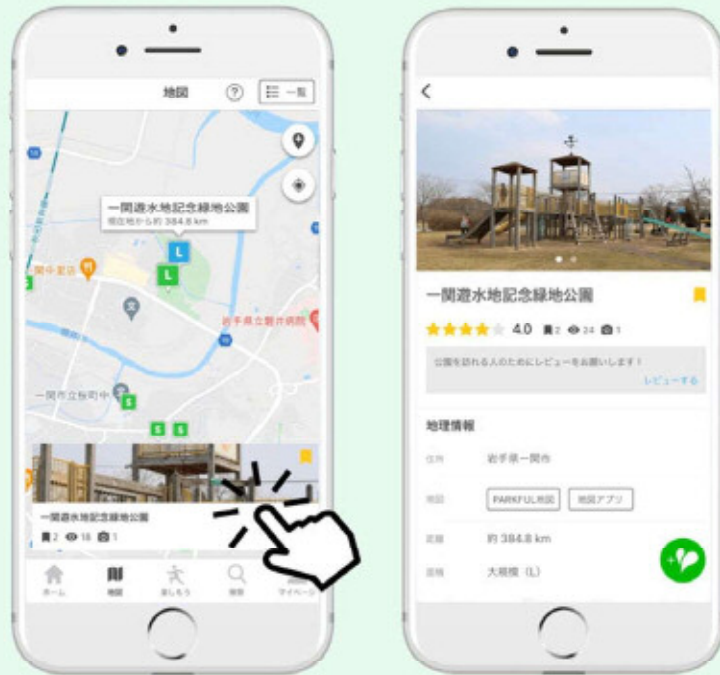

🏠 > PARKFUL情報 > ニュースリリース > 一関市の公園を探そう！一関市と連携し遊具など公園情報を掲載しました！

一関市の公園を探そう！一関市と連携し遊具など公園情報を掲載しました！

ニュースリリース 2021.11.12

パークフルではこのたび、一関市と「一関市と株式会社パークフルとの公園情報の活用と発信に関する連携協定書」を締結しました。一関市内の一部公園の情報を提供いただき、[PARKFULアプリ](#)に掲載を開始致しました。それぞれの公園について、大きさや所在地などの基本的な情報だけでなくトイレや遊具などの設備についての情報や写真など様々な情報をご提供いただきました。

～一関市の公園をもっと楽しく、もっと身近に～

掲載している公園についてはPARKFULアプリのマップ上で確認できるほか、設備や住所や公園名から公園情報を確認することもできます。身近な公園のことをもっと知る・利用するきっかけにぜひご活用ください！

[無料ダウンロードはこちら →](#)

🔗 PARKFULアプリの特徴

公園情報アプリPARKFUL 4つのポイント!

Point.1

近くの公園を見つける

Point.2

条件にぴったりの公園を探す

Point.3

公園に関する様々な情報を知る

Point.4

公園に関する思い出を記録する

PARKFULアプリの使い方

1. アプリをダウンロード（無料）

スマートフォン・タブレットからアプリをダウンロードする

＼ アプリの無料ダウンロードはこちら！ /

[Apple Store](#)  · [Google Play](#)  「PARKFUL」で検索

2. アカウントを作成する

アカウントを登録する。

3. エリアを設定する

マイページのアカウント設定よりお住まいのエリアを設定いただくと、お住まいの地域で開催されるイベント情報が一覧で表示されます。

4. アプリを楽しむ！

よく行く近くの公園に投稿したり、今まで行ったことのない公園の情報を調べたり・・・身近な公園を知る・楽しむきっかけにぜひご活用ください！