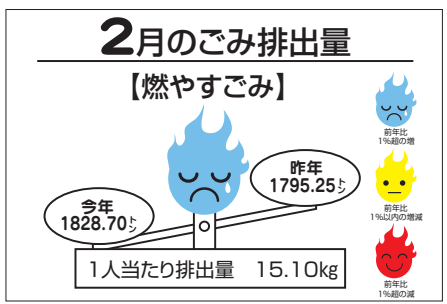

★テレホンサービス案内

- ▶災害発生・休日当番医情報提供サービス ☎0180-991199
- ▶災害時の河川水位など
一関 ☎218899
川崎 ☎4112・4113

★人の動き(3月1日現在)

	前月比	前年比
世帯数	4万2217世帯 -22	-15
人口	12万1079人 -102	-1353
(男)	5万8533人 -49	-701
(女)	6万2546人 -53	-652

図書館だより from市立図書館