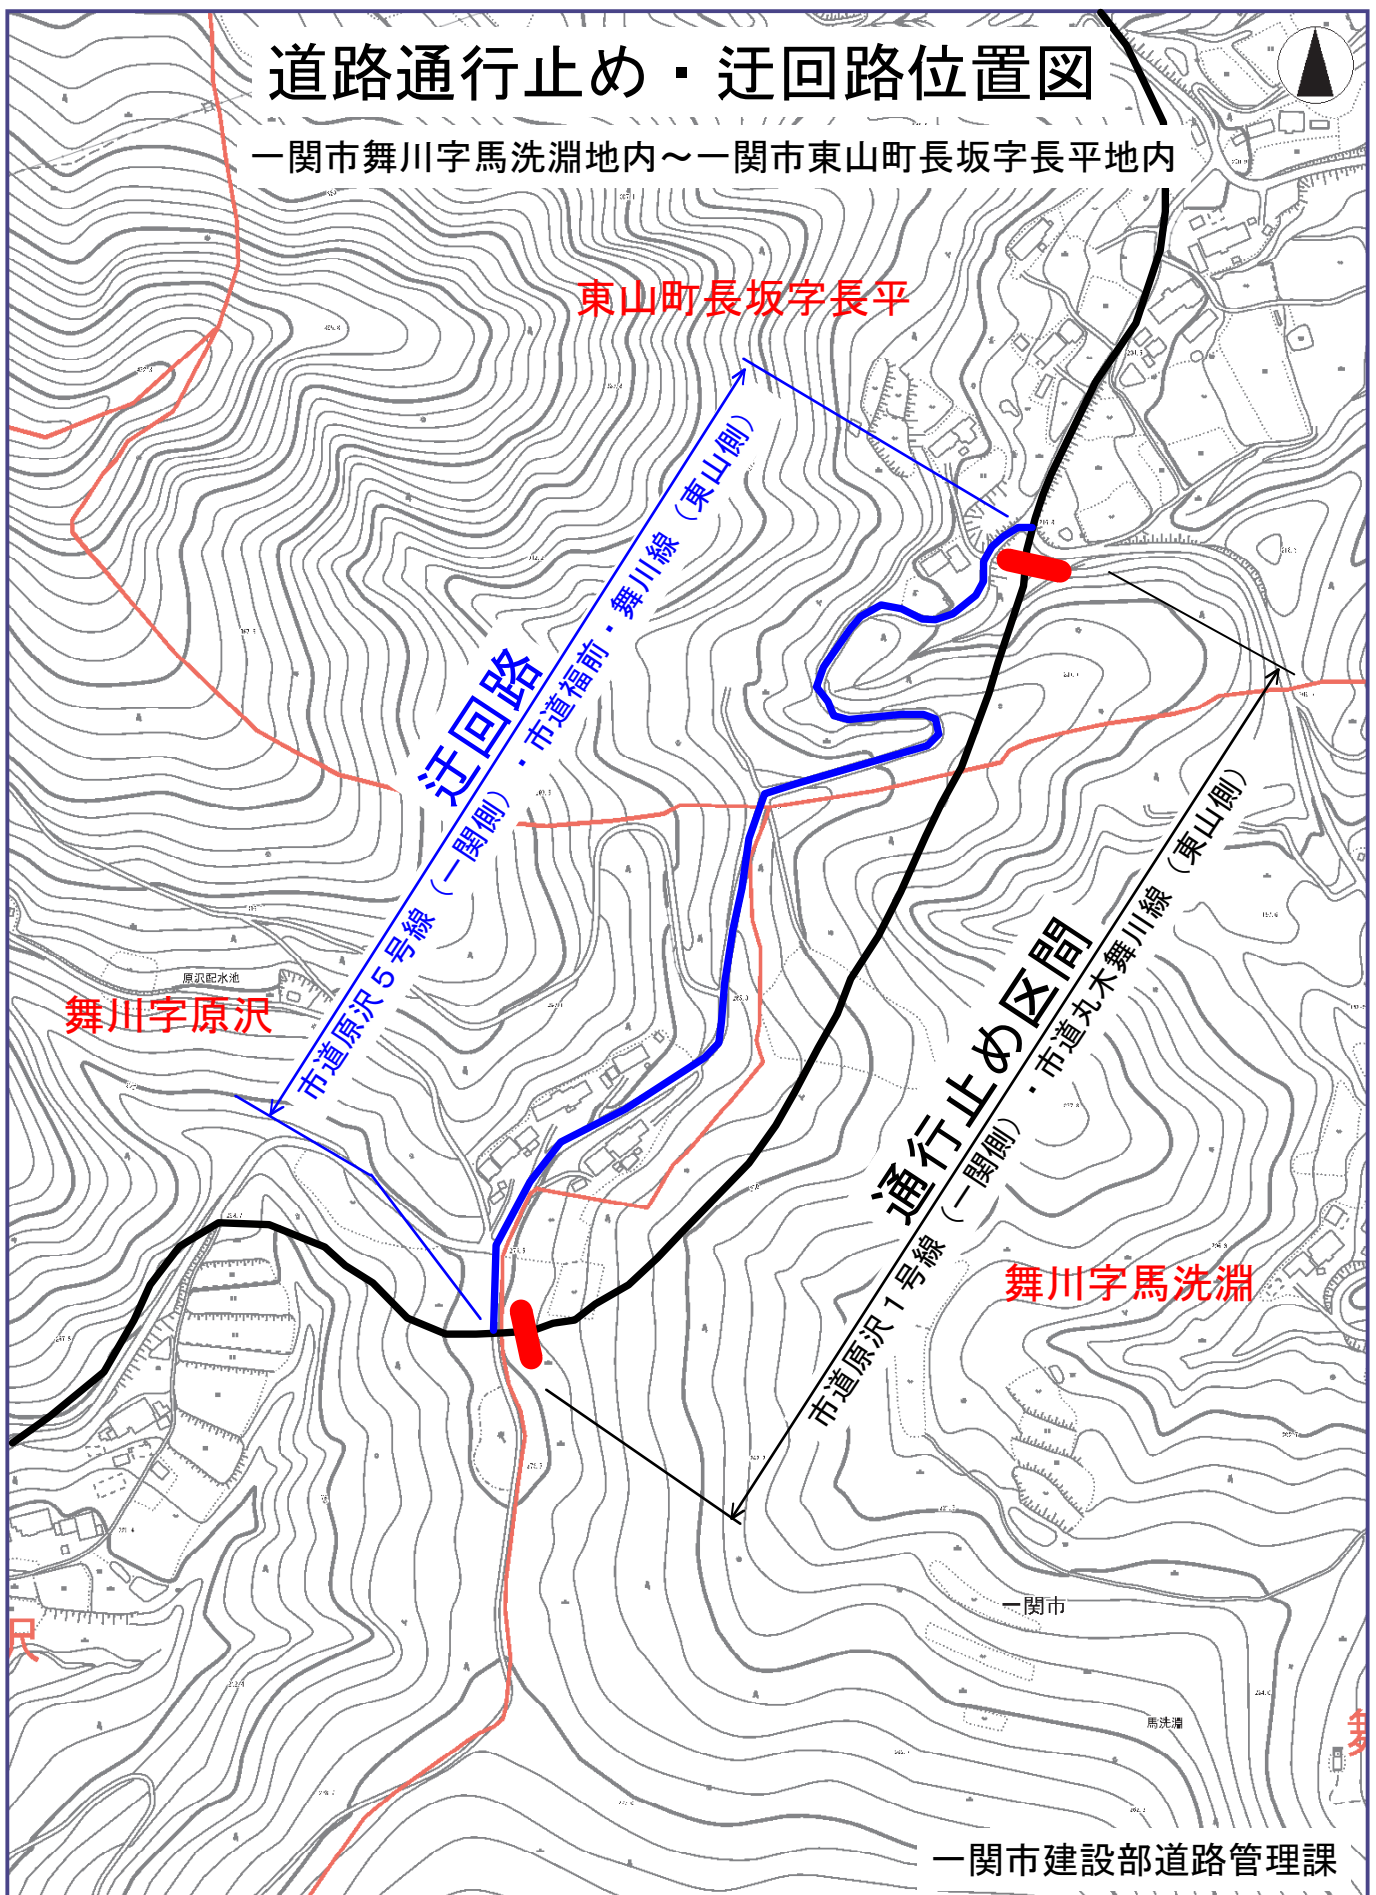

道路通行止め・迂回路位置図

一関市舞川字馬洗淵地内～一関市東山町長坂字長平地内

※敷地の境界，その他掲載されている情報の内容を証明するものではありません。

縮尺 1/5000