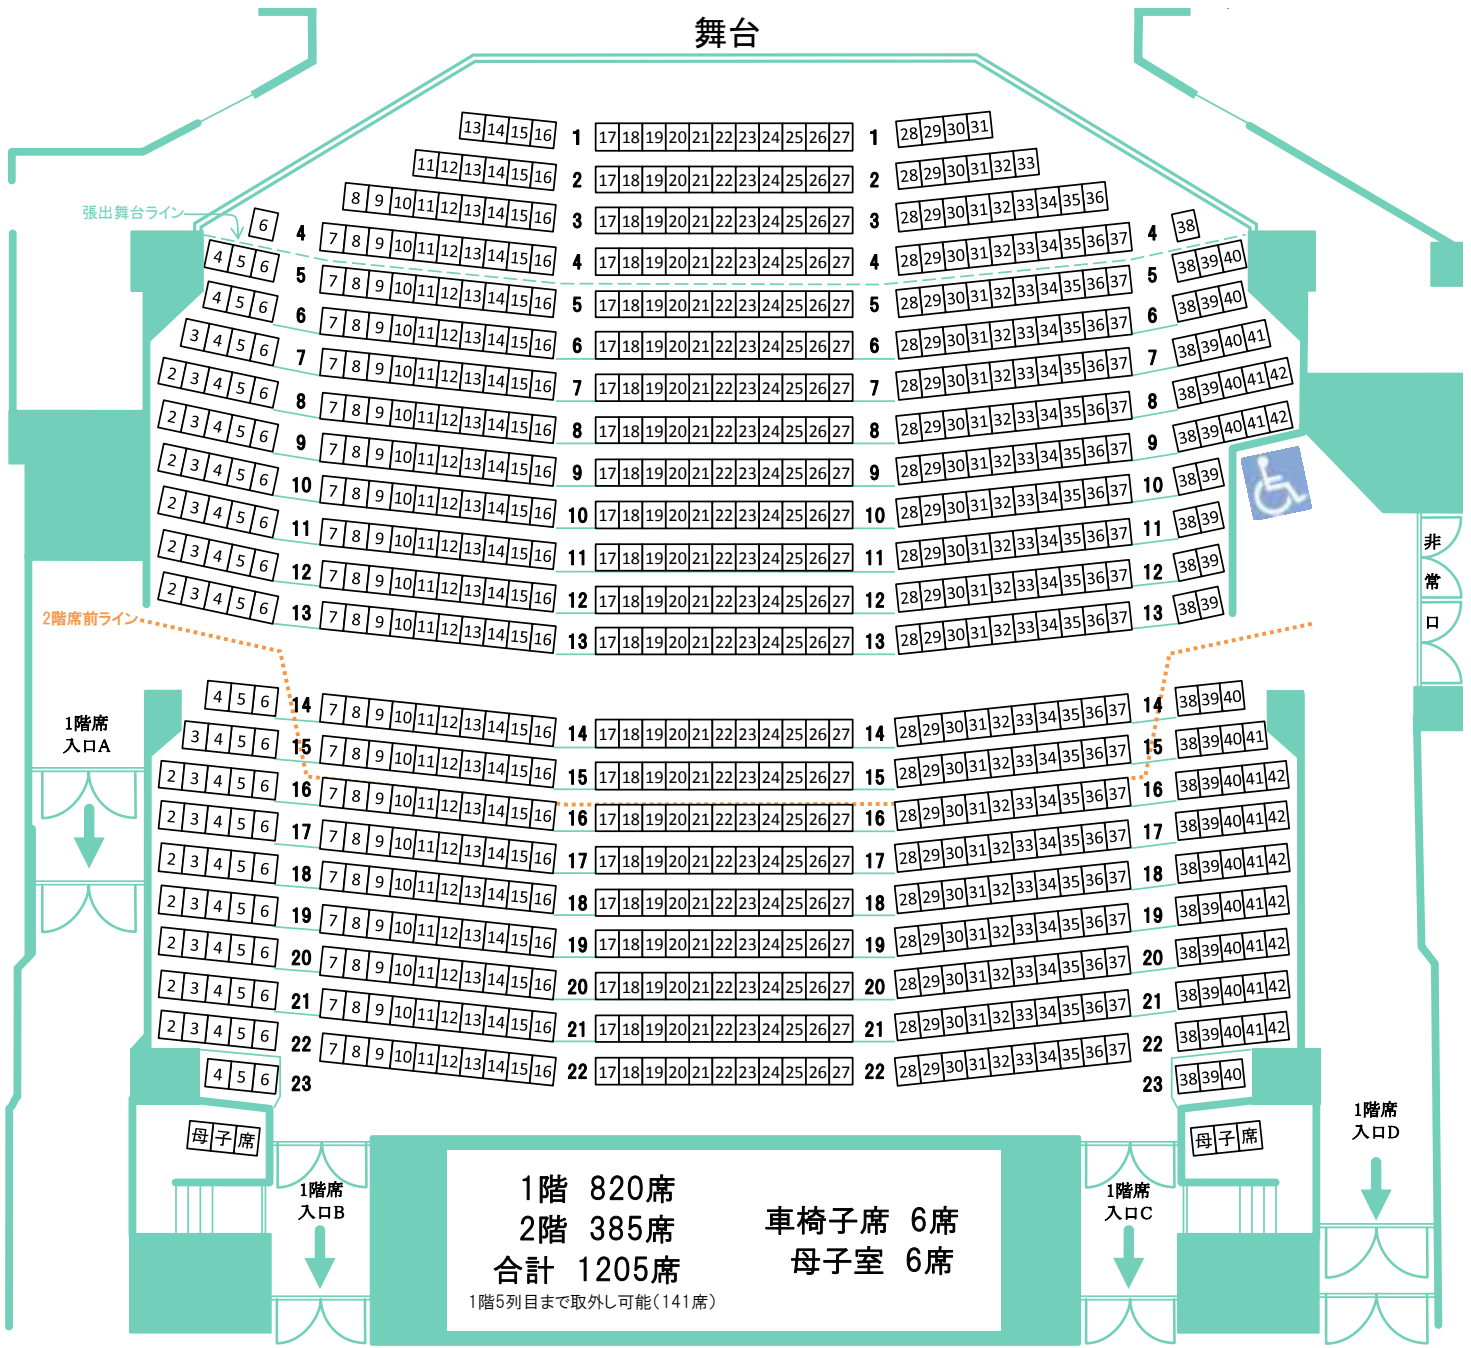

# 舞台

1階 820席  
 2階 385席  
 合計 1205席

車椅子席 6席  
 母子室 6席

1階5列目まで取外し可能(141席)