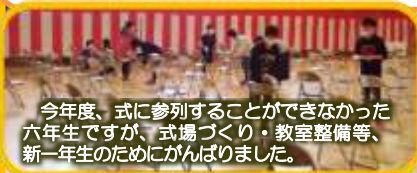

コロナウィルス感染症対応のため、来賓はPTA会長のみ、全員マスク着用で、短時間での入学式となりましたが、保護者の皆様に見守られ、かわいい1年生は、はりきって式に臨みました。

PTA会長****様からのお祝いの言葉、児童代表****さんの歓迎の言葉(下記)に聞き入る子どもたちの姿は、「小学校6年間の勉強や活動が楽しみだ。しっかり頑張るぞ。」という気持ちを表しているようでした。

式後、交通安全協会中里支部からいただいた黄色い帽子をかぶり、担任の阿部緑先生の話をよく聞きながら、帰りの支度をする様子は、すっかり中里小学校の1年生でした。

これからの様々な学びを通して、上級生のお兄さんお姉さんのように、「なかよく・かしこく・さわやかに・ともに輝く子」に成長してほしいと願っています。

歓迎の言葉

新1年生の皆さん、ご入学おめでとうございます。

中里小学校は、みんな仲が良く、しっかりあいさつができる、とても楽しい学校です。

今、みなさんは、どんな気持ちですか?きっと「ワクワク」「ドキドキ」していると思います。

業間や昼休みは、外に出て、元気よく遊びましょう。他の学年とも遊んで、たくさん友だちを作りましょう。学校の生活の中で、困ったことがあったら、はずかしがらず上の学年や、先生方に聞いてください。

みなさんは、今日から、中里小学校の一員です。学校生活を楽しんでくださいね。

今年度、式に参列することができなかった
六年生ですが、式場づくり・教室整備等、
新一年生のためにがんばりました。

入学おめでとう

児童代表

例年以上に待ち遠しかった新学期のスタートです。

久しぶりに友だちと顔を合わせて嬉しそうにしている子、新しい友だちや担任との出会いに、ワクワクする気持ちを隠せずにいる子、感染症対応で萎える気持ちを吹き飛ばすように、やる気満々で新年度がスタートしました。今年度も先生や友だちと充実した一年になるよう、祈る思いです

今年度は、新1年生30名を加えて197名の児童と教職員19名でスタートです。新型コロナウイルス感染症対応で、どの程度平常通りの取組を進めることができるか、心配しながらのスタートではありますが、「なかよく・かしく・さわやかに・ともに輝く 中里の子」の育成めざして、教職員一同一丸となって取り組んで参りますのでご理解とご協力をお願いいたします。

始業式：児童代表の言葉

今日から一つ学年が上がり、新鮮な気持ちで始業式を迎えました。今日から新しい年度が始まります。これまでの先輩方がつないできて下さったことをもとにしながら、今年度の中里小学校を一步でも良くしていけるように、みんなで力を合わせていきましょう。