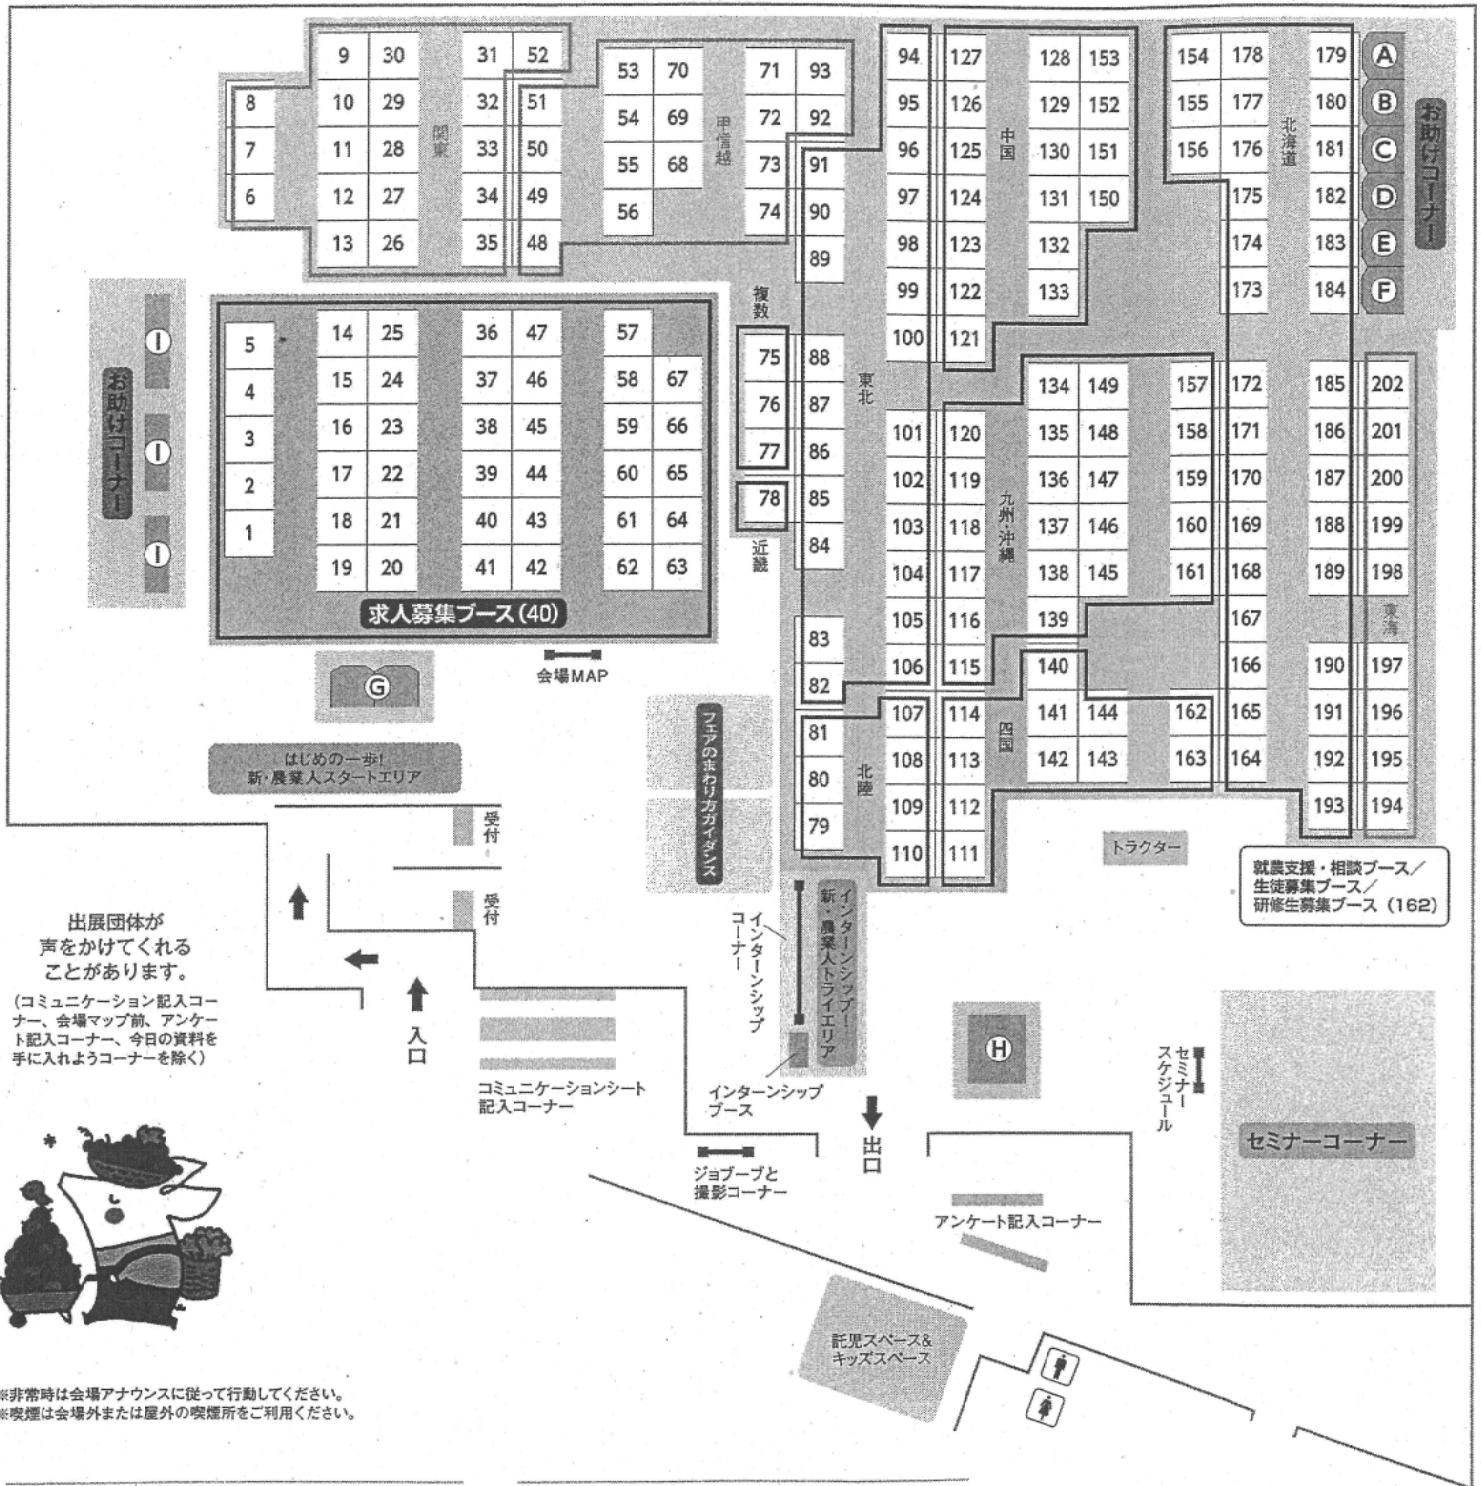

新 トラクター 農業人フェア パンフレット

主催

RECRUIT リクルートジョブズ

「新・農業人フェア」は、農林水産省の補助事業として実施しています。

※1)・抽選プレゼントは新・農業人フェアに来場し、アンケートに回答+アンケート内でメルマガ登録された方を対象としています。・本キャンペーンは予告なく変更・中止させて頂く場合がございます。・当選者は7~9月で5名、10~1月で5名で予定しています。抽選は10月、2月を予定しており、当選された方にはご登録されたアドレスにメールにて郵送方法などご連絡致します。・メールにて返信いただいた郵便番号、ご住所、お名前宛てにプレゼントを送付いたします。不達/住所不明の場合、プレゼントをお受け取りになる権利を無効とさせていただきます。当選の権利を他にお譲りいただくことはできません。当選結果に関するお問い合わせにはお答えいたしかねます。 ※2)アンケートをご提出いただいた方に限ります。数に限りがあります。変更の可能性有。 ※Google Home Mini は、Google LLC の商標です。