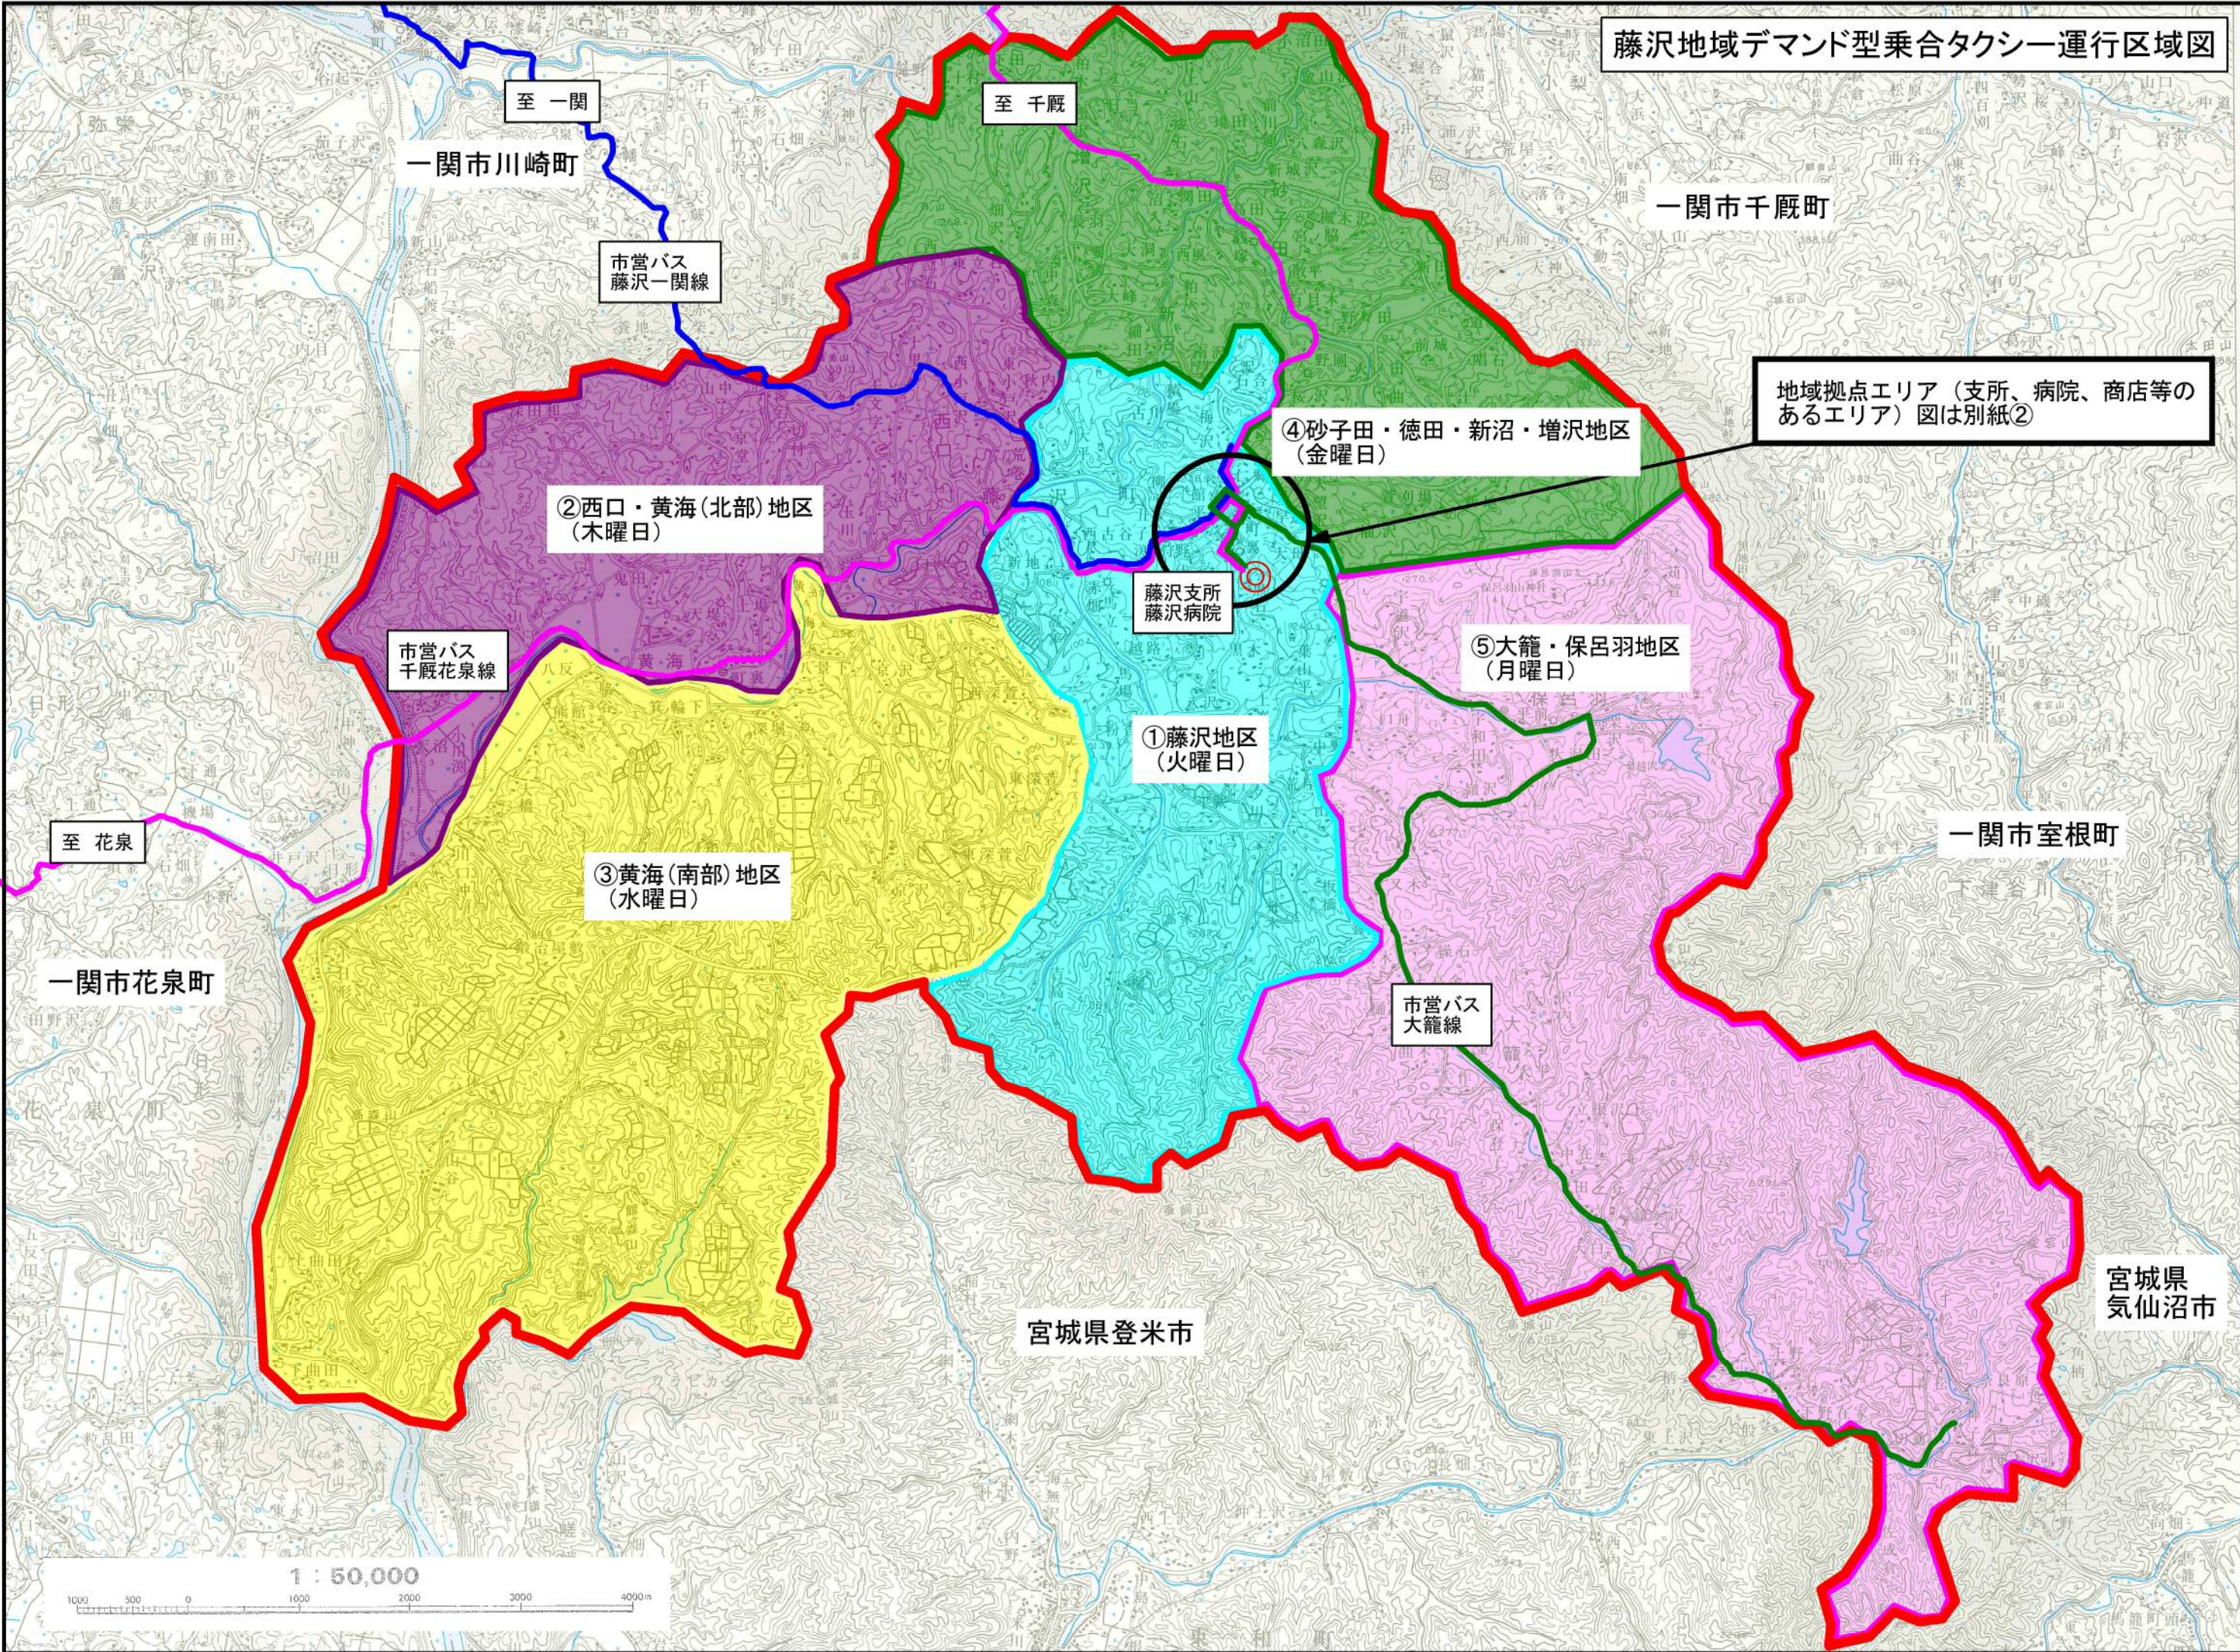

藤沢地域デマンド型乗合タクシー運行区域図

至 一関

至 千厩

一関市川崎町

一関市千厩町

市営バス
藤沢一関線

地域拠点エリア (支所、病院、商店等のあるエリア) 図は別紙②

④砂子田・徳田・新沼・増沢地区
(金曜日)

②西口・黄海(北部)地区
(木曜日)

藤沢支所
藤沢病院

⑤大籠・保呂羽地区
(月曜日)

市営バス
千厩花泉線

①藤沢地区
(火曜日)

至 花泉

一関市室根町

③黄海(南部)地区
(水曜日)

市営バス
大籠線

一関市花泉町

宮城県登米市

宮城県
気仙沼市

1 : 50,000

別紙②

藤沢地域デマンド型乗合タクシー運行
地域拠点エリア（支所、病院、商店等のあるエリア）
における乗降場所

● 乗降場所