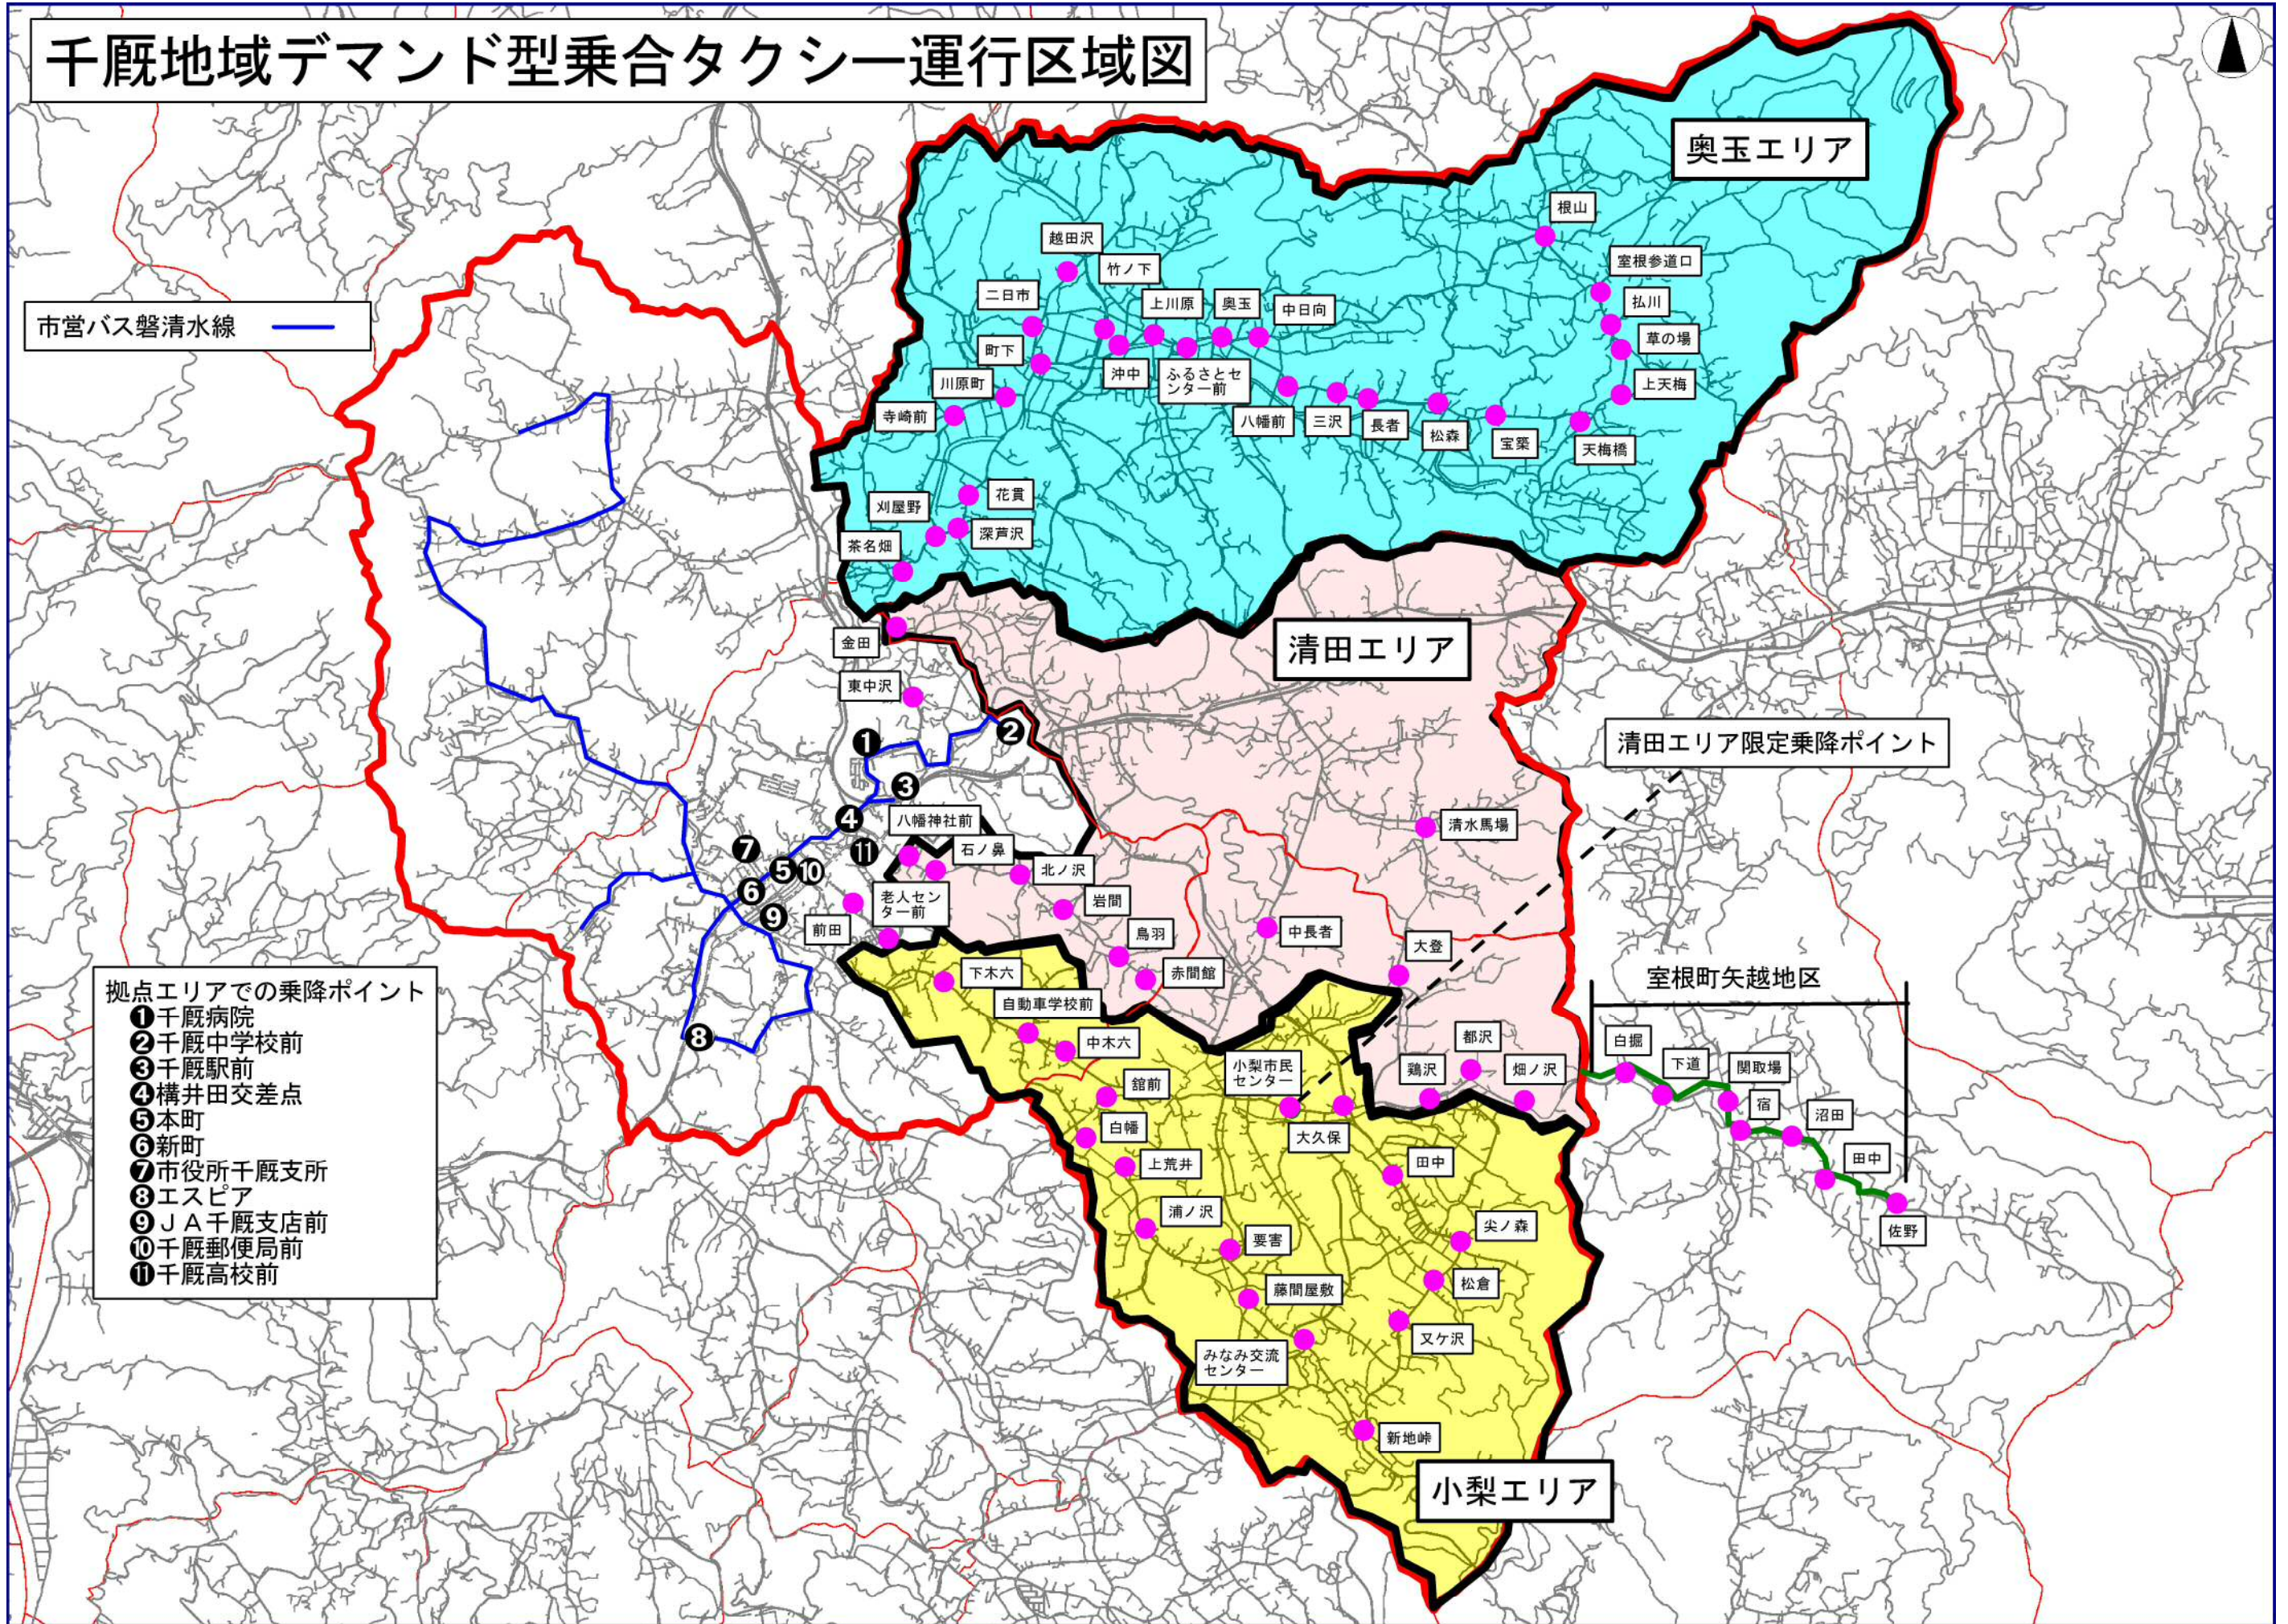

千厩地域デマンド型乗合タクシー運行区域図

市営バス磐清水線

奥玉エリア

清田エリア

小梨エリア

清田エリア限定乗降ポイント

室根町矢越地区

- 拠点エリアでの乗降ポイント
- ①千厩病院
 - ②千厩中学校前
 - ③千厩駅前
 - ④構井田交差点
 - ⑤本町
 - ⑥新町
 - ⑦市役所千厩支所
 - ⑧エスパ
 - ⑨JA千厩支店前
 - ⑩千厩郵便局前
 - ⑪千厩高校前

越田沢 竹ノ下 二日市 上川原 奥玉 中日向 根山 室根参道口 弘川 草の場 上天梅 天梅橋 宝塚 松森 長者 三沢 八幡前 沖中 ふるさとセンター前 川原町 町下 寺崎前 刈屋野 花貫 深声沢 茶名畑 金田 東中沢

八幡神社前 石ノ鼻 北ノ沢 岩間 鳥羽 中長者 大登 清水馬場 前田 老人センター前 下木六 自動車学校前 赤間館 中木六 小梨市民センター 都沢 鷺沢 畑ノ沢 白幡 上荒井 大久保 田中 尖ノ森 浦ノ沢 要害 松倉 藤間屋敷 又ヶ沢 新地峠 みなみ交流センター

白堀 下道 関取場 宿 沼田 田中 佐野