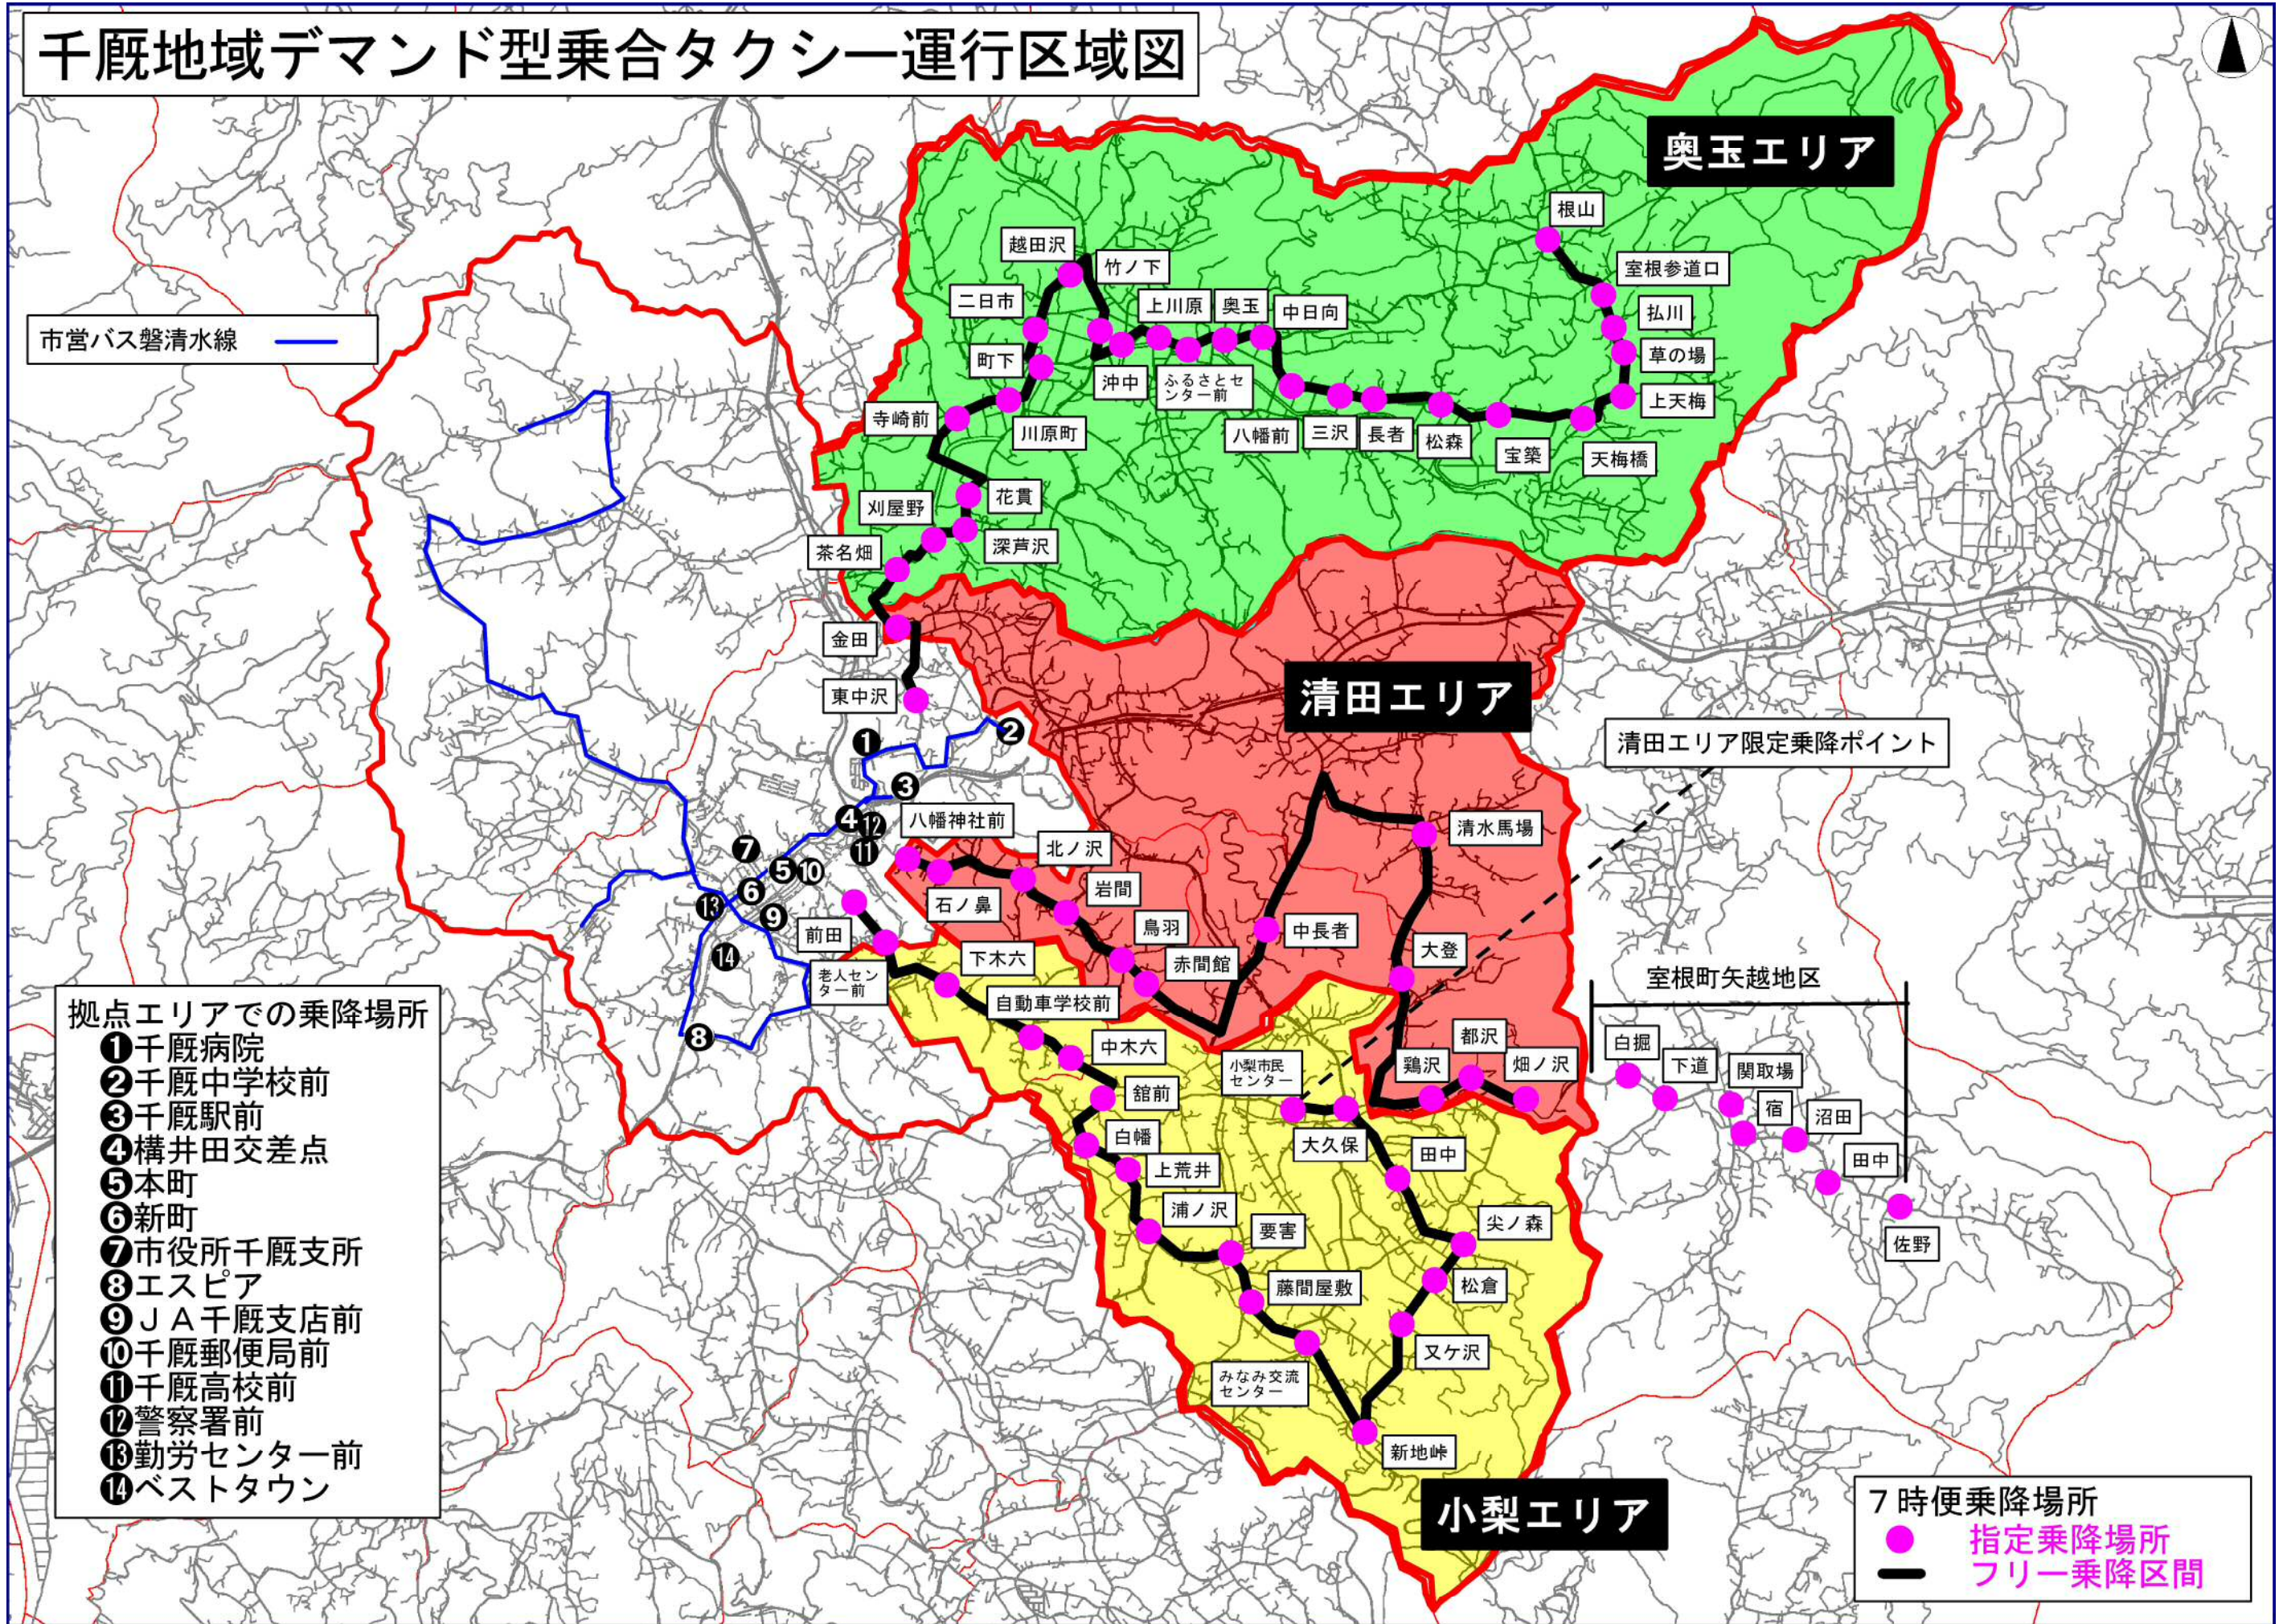

千厩地域デマンド型乗合タクシー運行区域図

奥玉エリア

清田エリア

小梨エリア

市営バス磐清水線

清田エリア限定乗降ポイント

室根町矢越地区

拠点エリアでの乗降場所

- ①千厩病院
- ②千厩中学校前
- ③千厩駅前
- ④構井田交差点
- ⑤本町
- ⑥新町
- ⑦市役所千厩支所
- ⑧エスピーア
- ⑨JA千厩支店前
- ⑩千厩郵便局前
- ⑪千厩高校前
- ⑫警察署前
- ⑬勤労センター前
- ⑭ベストタウン

7時便乗降場所

- 指定乗降場所
- フリー乗降区間