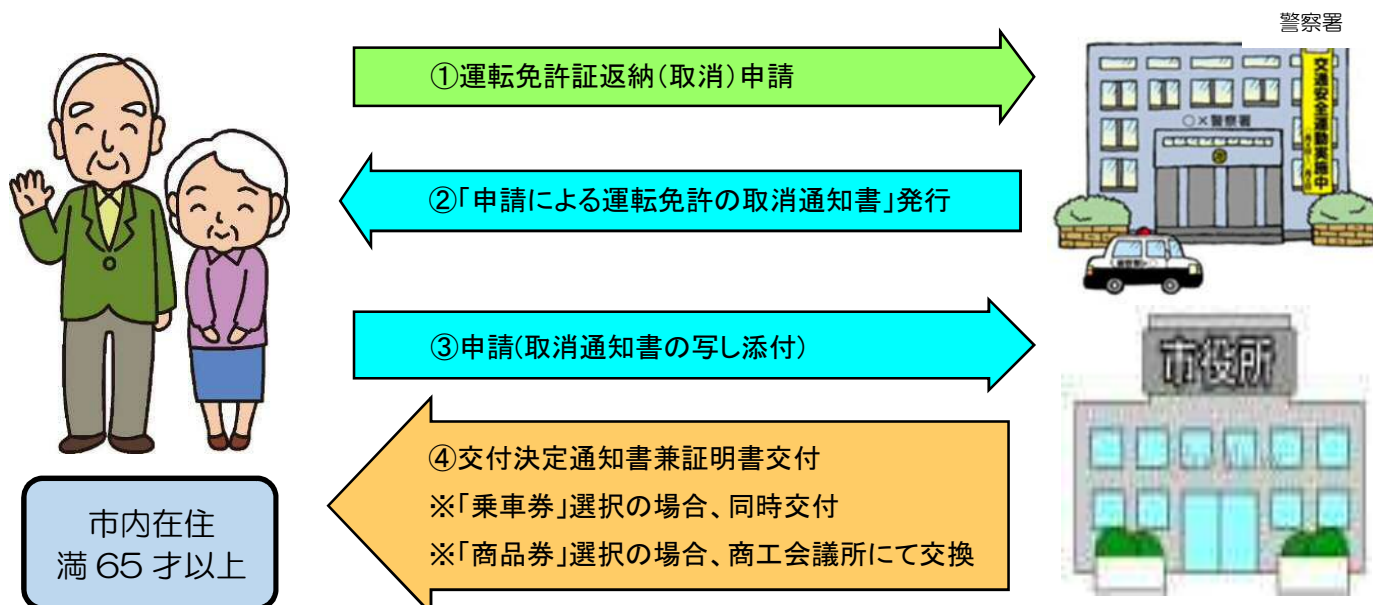

【乗車券の使い方】

市内のバス・タクシーを利用した時に、料金の代わりに乗車券（100円券、10円券の合計）で支払うことができます。

有効期限は1年間で、一人1回限りの交付です。

【商品券の使い方】

各地域の加盟店で利用可能です。
有効期限は商品券に記載されており、一人1回限りの交付です。

商品券