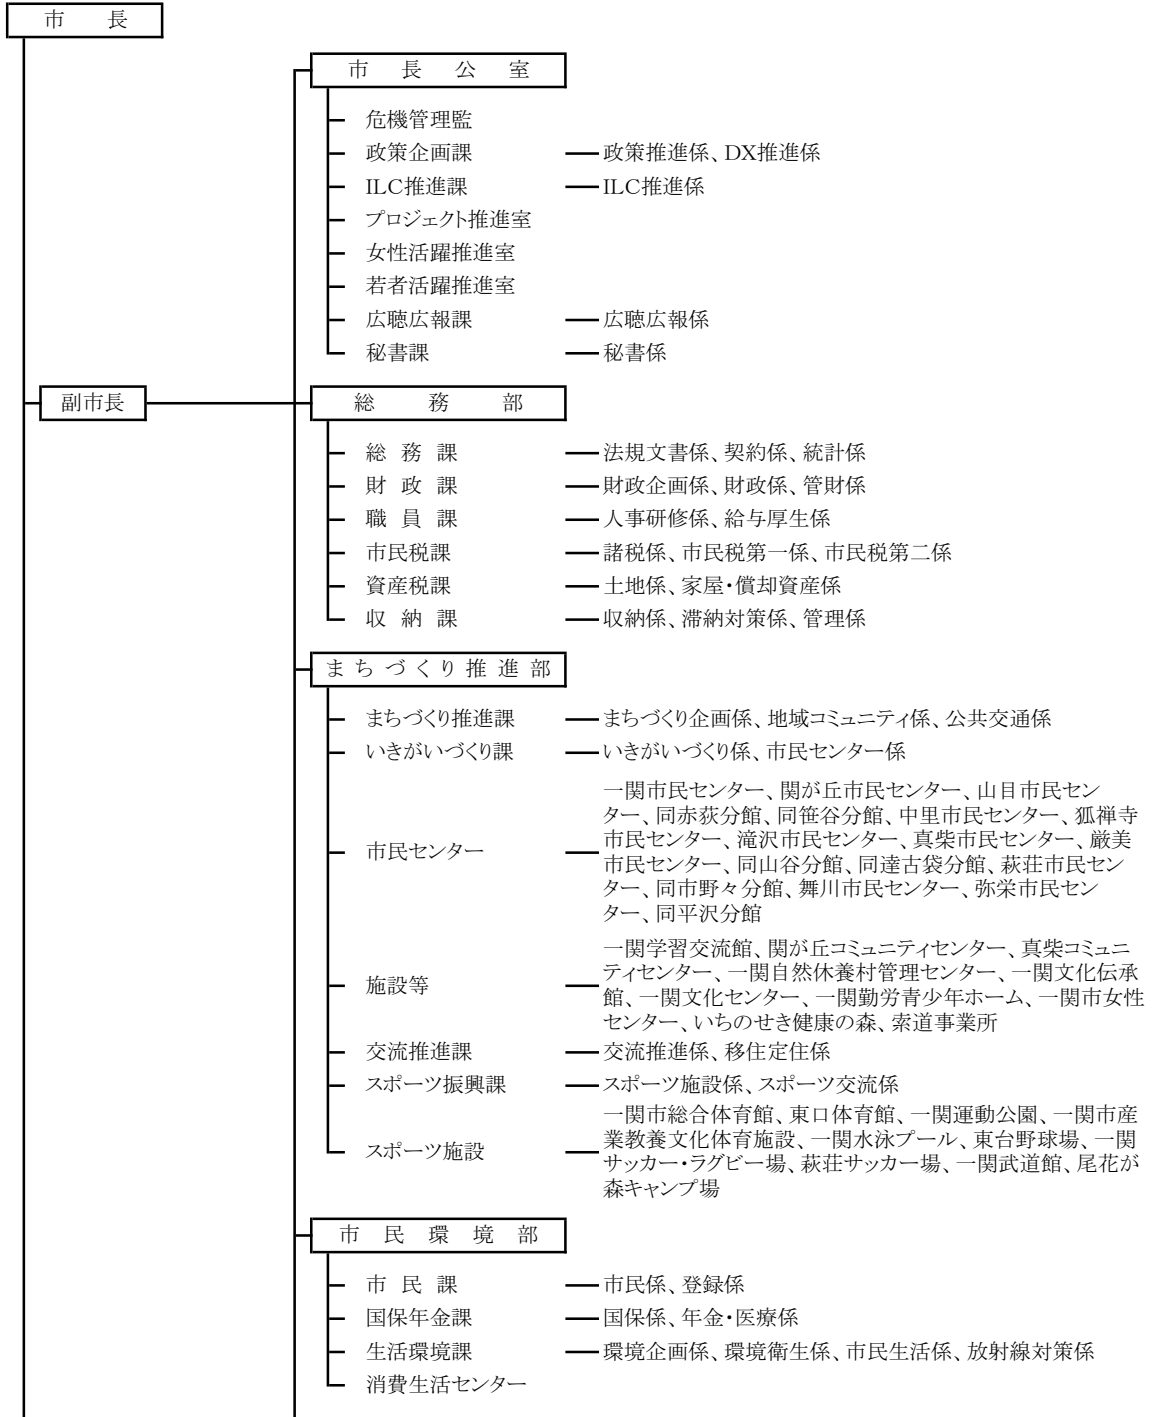

令和5年度 一関市の組織機構

健康こども部

- 一関保健センター
- 健康づくり課 — 地域医療係、健康増進係、健診指導係、高齢者健康支援係
- 猿沢診療所
- 千厩歯科診療所
- 室根診療所
- 室根歯科診療所
- こども家庭課 — こども企画係、おやこ健康係、子育て応援係
- 児童保育課 — 手当係、入所入園係
- 少年センター
- かるがも教室
- 保育園 — 一関あおば保育園
- 幼稚園 — 舞川幼稚園、真滝幼稚園、赤荻幼稚園
- 放課後児童クラブ — ひまわりクラブ、わかばクラブ、はしわクラブ、こぼとクラブ、萩の子クラブ、赤荻クラブ、滝沢児童クラブ
- 東部健康推進室 — 保健係
- 北部健康推進室 — 保健係
- コロナワクチン接種対策室