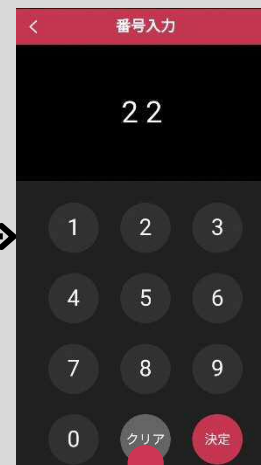

※企画展示室（テーマ展・企画展など）については、ポケット学芸員での解説は行っておりませんので、ご了承ください。

ミュージアム展示ガイド

ポケット学芸員

展示物の解説などを自分のスマートフォンで楽しむことができる無料のアプリをご利用いただけます！

ポケット学芸員とは

文字で、画像で、音声で、動画で...

あちこちのミュージアムで「あなた専用ガイド」になってくれる
便利な無料アプリです。

操作は簡単

番号を入力するだけ

「ポケット学芸員」は、学芸員が展示物に付した解説文やナレーションを、あなたのスマートフォンで楽しむことができる無料のアプリです。

「ポケット学芸員」があれば、日本中のたくさんのミュージアムのガイドを利用できます。それは、たくさんの施設で「ポケット学芸員」が提供されているから。

「ポケット学芸員」は、そんな「ミュージアム好き」のためのアプリ。ミュージアム巡りのおともに、ダウンロードしてみてください。

一覧でいくつかの施設が表示されたら、見たい施設を選びます。

施設のプロフィールが表示されます。展示を鑑賞するときは「ガイド」を選んで番号入力に進みます。

利用したい施設を選びます。現在地の近くの施設を探したり、施設の名前で検索したりできます。

「リスト」を選ぶと、展示物のリストが表示されます。「ダウンロード」を選ぶとその施設のデータがスマートフォンにダウンロードされますが、データは24時間後に消去されます。

展示物に付されている番号を入力し、「決定」にタッチ

展示物の解説や画像などの情報が表示されます。音声や動画がある場合は、再生ボタンにタッチしてお楽しみください。

展示物の名前を選ぶと、その情報を引き出せます。