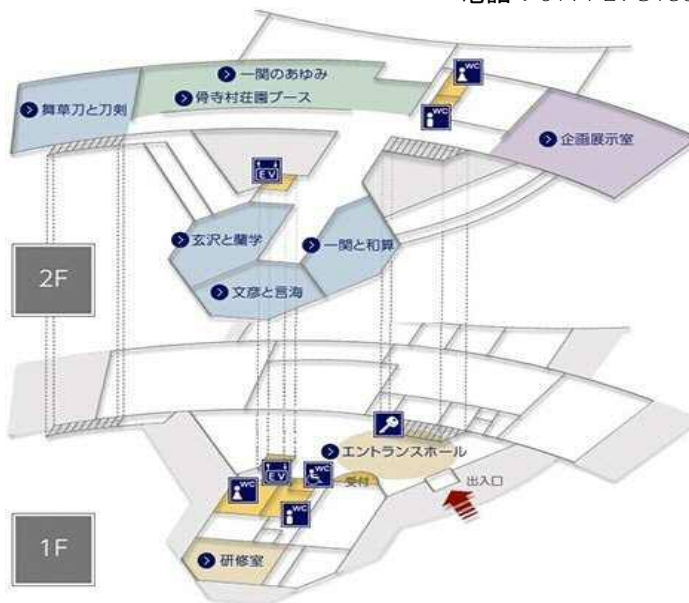

※企画展示室（テーマ展・企画展など）については、ポケット学芸員での解説は行っておりませんので、ご了承ください。

ミュージアム展示ガイド

ポケット学芸員

展示物の解説などを自分のスマートフォンで楽しむことができる無料のアプリをご利用いただけます！

ポケット学芸員とは

文字で、画像で、音声で、動画で...

あちこちのミュージアムで「あなた専用ガイド」になってくれる
便利な無料アプリです。

操作は簡単

一覧でいくつかの施設が表示されたら、見たい施設を選びます。

施設のプロフィールが表示されます。展示を鑑賞するときは「ガイド」を選んで番号入力に進みます。

利用したい施設を選びます。現在地の近くの施設を探したり、施設の名前で検索したりできます。

「リスト」を選ぶと、展示物のリストが表示されます。「ダウンロード」を選ぶとその施設のデータがスマートフォンにダウンロードされますが、データは24時間後に消去されます。