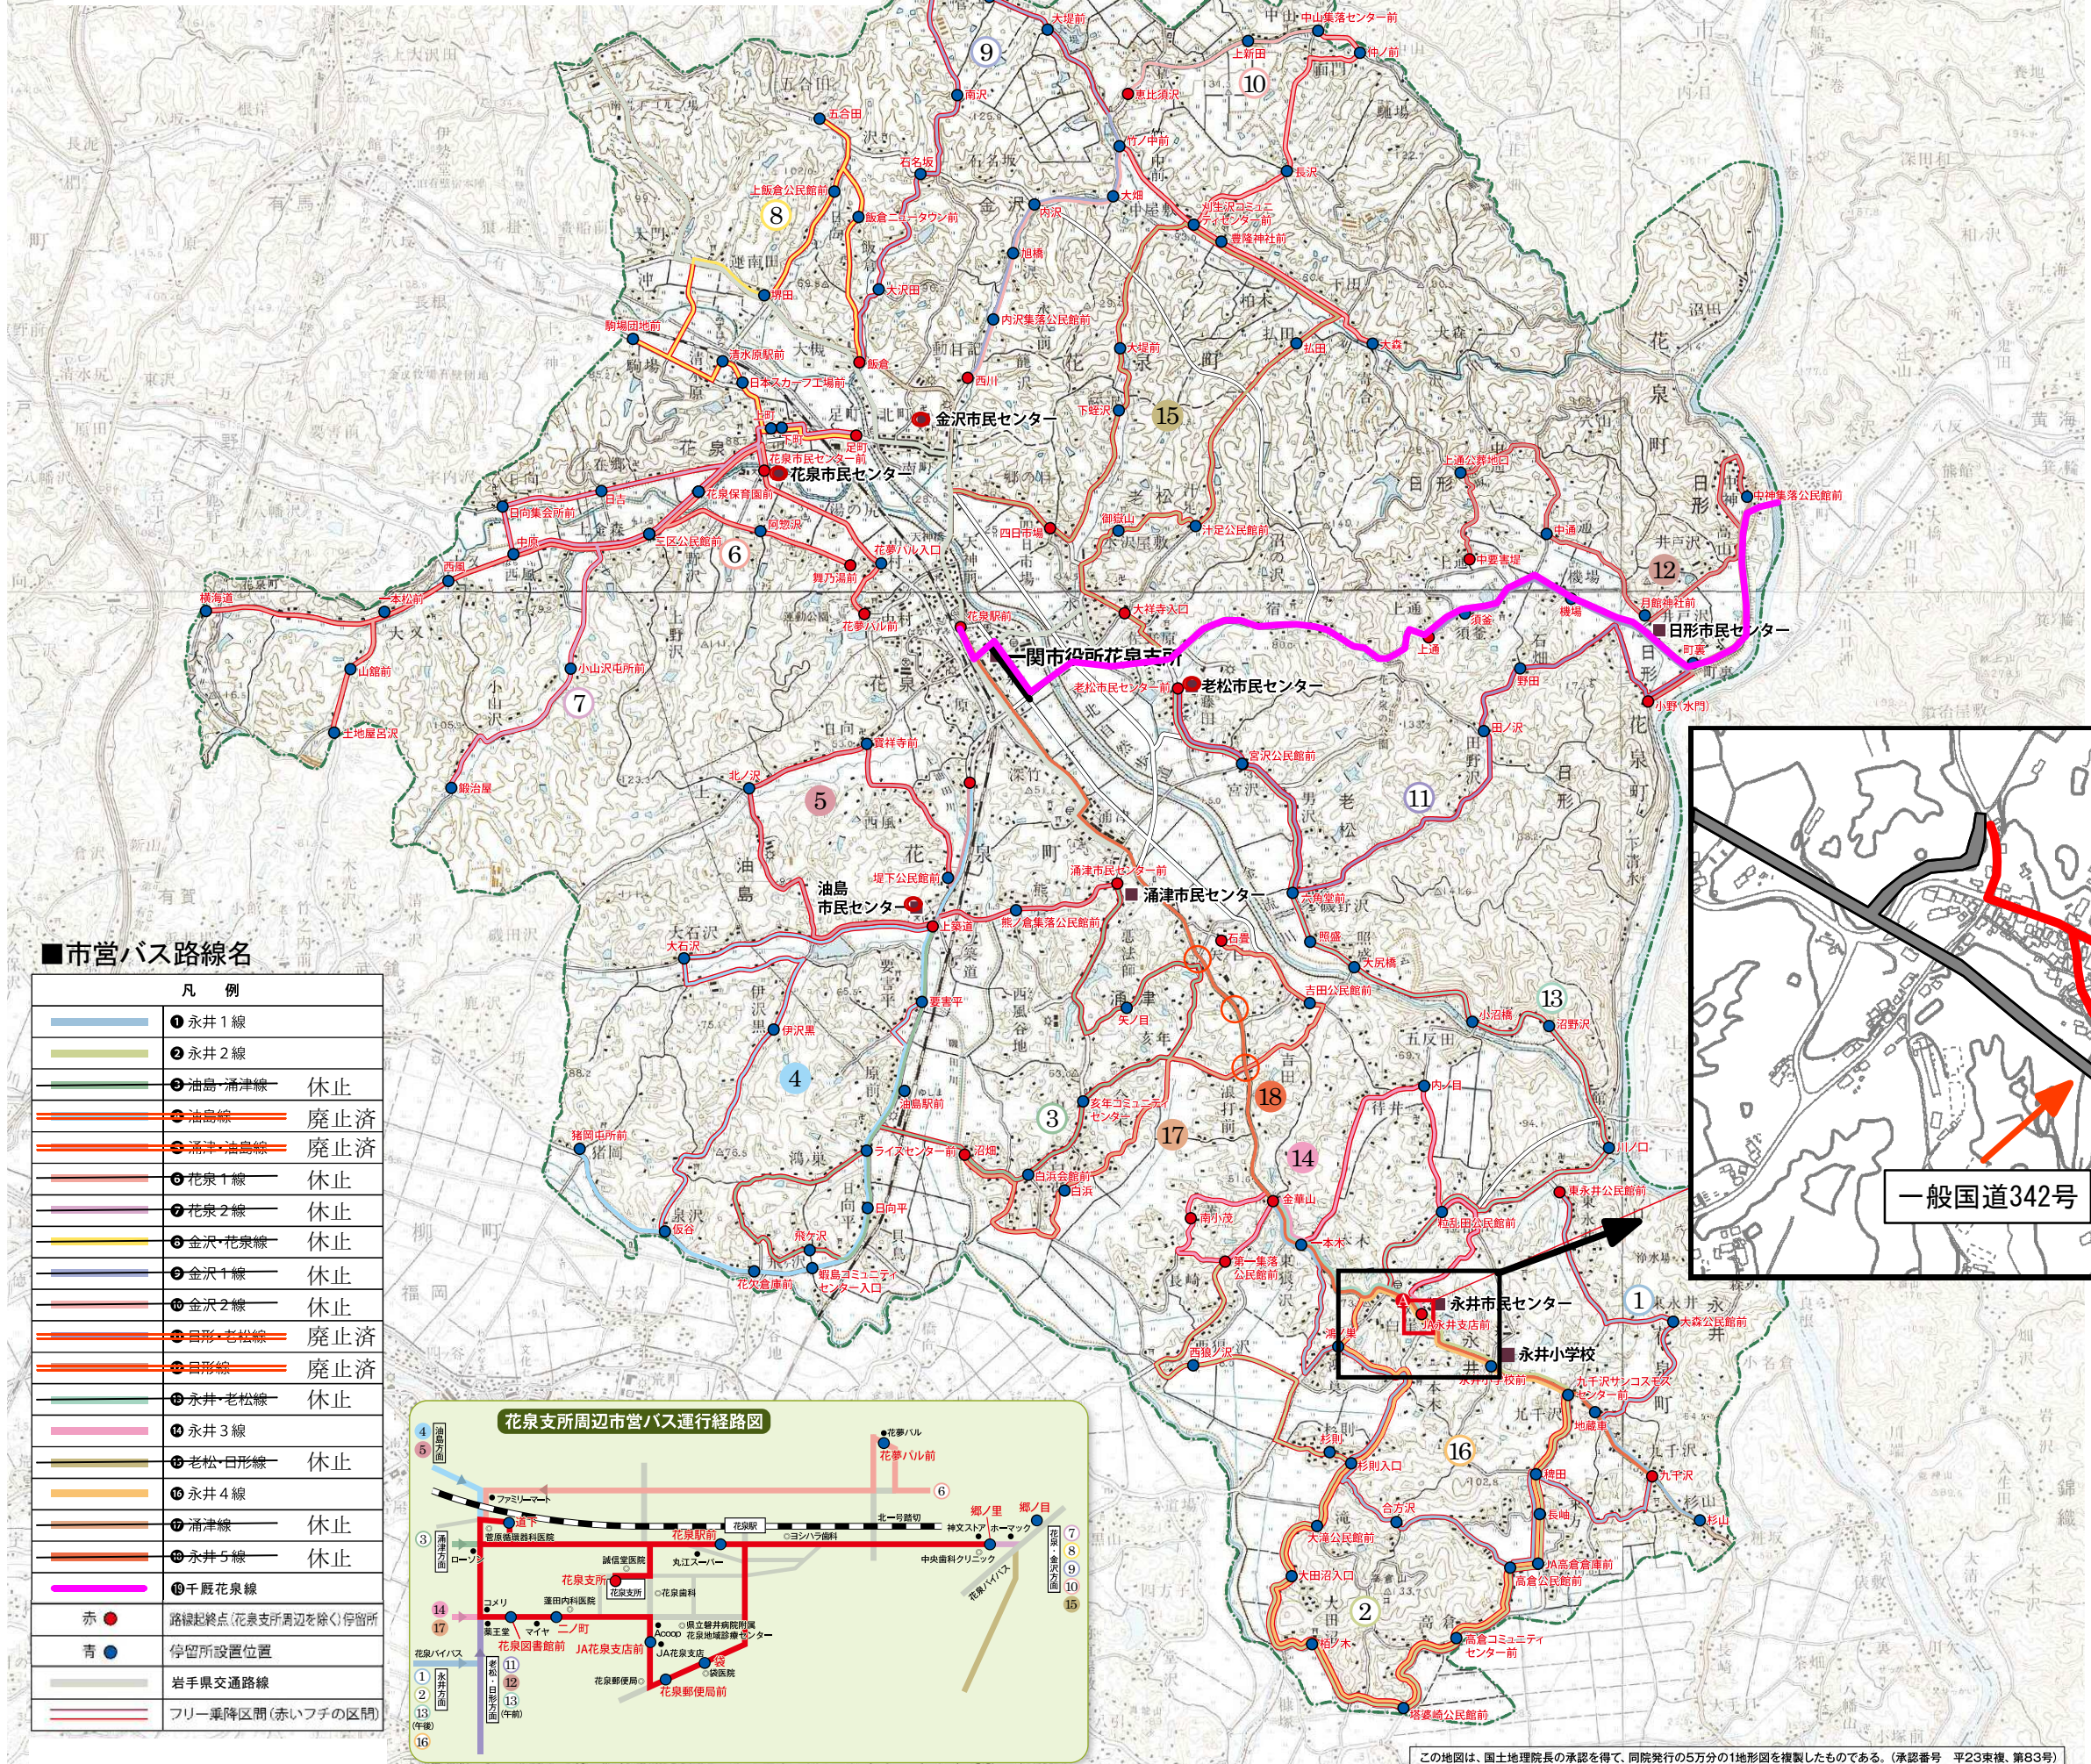

# 市営バス（花泉）路線図

■市営バス路線名

凡例	
	① 永井1線
	② 永井2線
	③ 油島-浦津線 休止
	④ 油島線 廃止済
	⑤ 浦津-油島線 廃止済
	⑥ 花泉1線 休止
	⑦ 花泉2線 休止
	⑧ 金沢-花泉線 休止
	⑨ 金沢1線 休止
	⑩ 金沢2線 休止
	⑪ 日形-老松線 廃止済
	⑫ 日形線 廃止済
	⑬ 永井-老松線 休止
	⑭ 永井3線
	⑮ 老松-日形線 休止
	⑯ 永井4線
	⑰ 浦津線 休止
	⑱ 永井5線 休止
	⑲ 千厩花泉線
	赤 ● 路線起終点(花泉支所周辺を除く)停留所
	青 ● 停留所設置位置
	岩手県交通路線
	フリー乗降区間(赤いフチの区間)

この地図は、国土地理院長の承認を得て、同院発行の5万分の1地形図を複製したものである。(承認番号 平23東規、第83号)