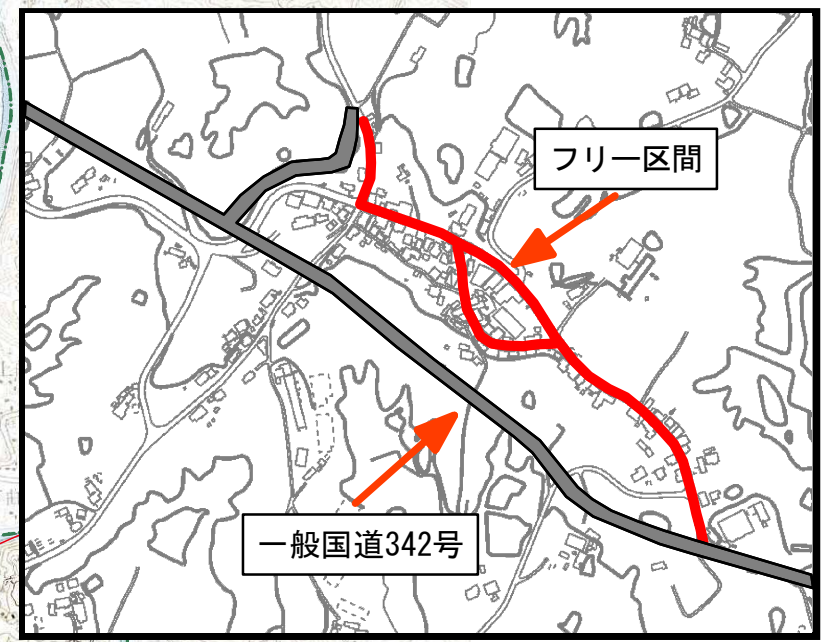

# 市営バス（花泉）路線図

■市営バス路線名

凡例	
	① 永井1線
	② 永井2線
	③ 油島-浦津線 休止
	④ 油島線 廃止済
	⑤ 浦津-油島線 廃止済
	⑥ 花泉1線 休止
	⑦ 花泉2線 休止
	⑧ 金沢-花泉線 休止
	⑨ 金沢1線 休止
	⑩ 金沢2線 休止
	⑪ 日形-老松線 廃止済
	⑫ 日形線 廃止済
	⑬ 永井-老松線 休止
	⑭ 永井3線
	⑮ 老松-日形線 休止
	⑯ 永井4線
	⑰ 浦津線 休止
	⑱ 永井5線 休止
	⑲ 千厩花泉線
	赤 ● 路線起終点(花泉支所周辺を除く)停留所
	青 ● 停留所設置位置
	岩手県交通路線
	フリー乗降区間(赤いフチの区間)

この地図は、国土地理院長の承認を得て、同院発行の5万分の1地形図を複製したものである。(承認番号 平23東規、第83号)