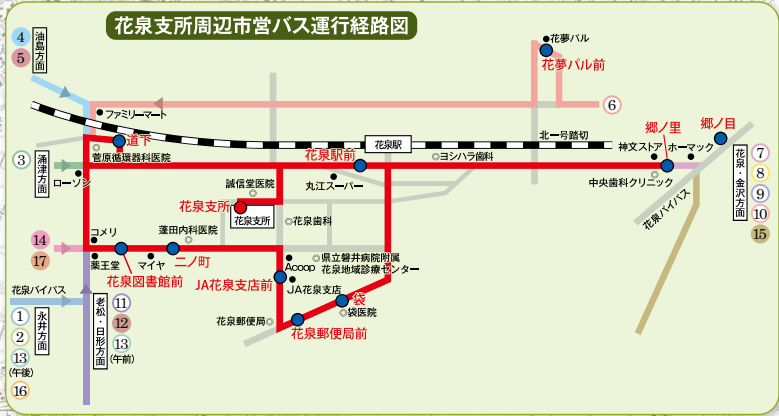

# 市営バス（花泉）路線図

■市営バス路線名

凡例	
	① 永井1線
	② 永井2線
	③ 油島-浦津線 休止
	④ 油島線 廃止済
	⑤ 浦津-油島線 廃止済
	⑥ 花泉1線 休止
	⑦ 花泉2線 休止
	⑧ 金沢-花泉線 休止
	⑨ 金沢1線 休止
	⑩ 金沢2線 休止
	⑪ 日形-老松線 廃止済
	⑫ 日形線 廃止済
	⑬ 永井-老松線 休止
	⑭ 永井3線
	⑮ 老松-日形線 休止
	⑯ 永井4線
	⑰ 浦津線 休止
	⑱ 永井5線 休止
	⑲ 千厩花泉線
	赤 ● 路線起終点(花泉支所周辺を除く)停留所
	青 ● 停留所設置位置
	岩手県交通路線
	フリー乗降区間(赤いフチの区間)

この地図は、国土地理院長の承認を得て、同院発行の5万分の1地形図を複製したものである。(承認番号 平23東規、第83号)